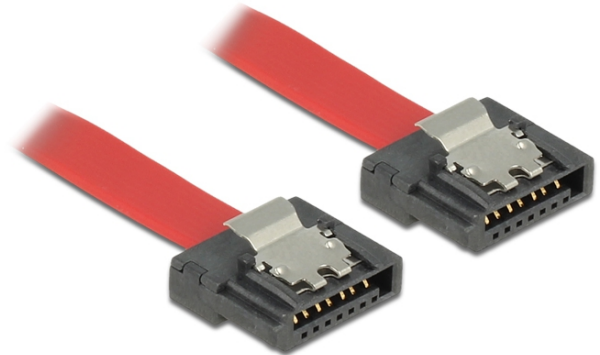

Kabel SATA 6 Gb/s 50 cm czerwony FLEXI

Opis

Kable Delock SATA FLEXI są specjalnie zaprojektowane do wykorzystania w zatłoczonych obudowach. Jest on wyjątkowo elastyczny i może być dowolnie zginany oraz skręcany — można nawet zawiązywać go na supeł. Kolejną zaletą jest jego wyjątkowa wytrzymałość, która gwarantuje jego odporność na pęknięcie lub osłabienie materiałowe. Używanie przewodów SATA FLEXI sprawia, że nie ma już potrzeby stosowania złączy kątowych; złącza przewodu można zginać w dowolnym kierunku. Krótkie złącza zapewniają większą elastyczność w trudno dostępnych miejscach i są praktyczniejsze w użyciu, a metalowe zaciski sprawiają, że przewód jest solidnie zaciskany we właściwym miejscu. Przewód zapewnia obsługę transmisji danych z szybkością do 6 Gb/s i jest kompatybilny wstecznie z wcześniejszymi wersjami standardu SATA.

ca. 50 cm

Specyfikacja

- Złącze:
 - 1 x 7-pinowe SATA 6 Gb/s żeński proste >
 - 1 x 7-pinowe SATA 6 Gb/s żeński proste
- Z metalowymi zaciskami
- Szybkość transmisji danych do 6 Gb/s
- Wsteczna zgodność z SATA 1,5 Gb/s, 3 Gb/s
- Rodzaj kabla: 28 AWG
- Kolor: czerwony
- Długość ze złączami: ok. 50 cm

Wymagania systemowe

- Jeden wolny port SATA

Zawartość opakowania

- SATA kabel

Numer artykułu 83835

EAN: 4043619838356

Kraj pochodzenia: Taiwan, Republic of China

Opakowanie: Torba na zamek błyskawiczny