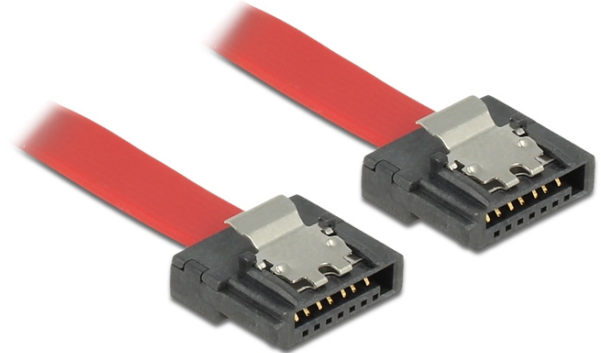

## SATA 6 Gb/s kabel 50 cm crveni FLEXI

### Opis

Delock SATA FLEXI kabeli su posebno dizajnirani za uporabu u skućenim prostorima unutar kućišta. Oni su vrlo savitljivi i mogu se saviti ili prelomiti po potrebi, čak su i čvorovi mogući. Još jedna prednost je iznimna dugotrajnost koja sprječava lomljenje ili slabost materijala kabela. Uporabom SATA FLEXI kabela, priključci pod kutom više nisu potrebni; priključci se mogu lako saviti u bilo kojem potrebnom smjeru. Kratki priključci pružaju veću fleksibilnost u uskim prostorima i praktični su za uporabu, a metalne obujmice osiguravaju pouzdano sjedanje kabela na svoje mjesto. Kabeli podržavaju brzine prijenosa podataka do 6 Gb/s i unatrag su kompatibilni s prethodnim SATA verzijama.

### Tehnički podaci

- Priključak:
  - 1 x 7-pinski SATA 6 Gb/s, ženski ravan >
  - 1 x 7-pinski SATA 6 Gb/s, ženski ravan
- S metalnim spojnicama
- Brzina prijenosa podataka do 6 Gb/s
- Kompatibilno s SATA 1,5 Gb/s i 3 Gb/s
- Presjek kabela: 28 AWG
- Boja: crvena
- Duljina zajedno s priključkom: oko 50 cm