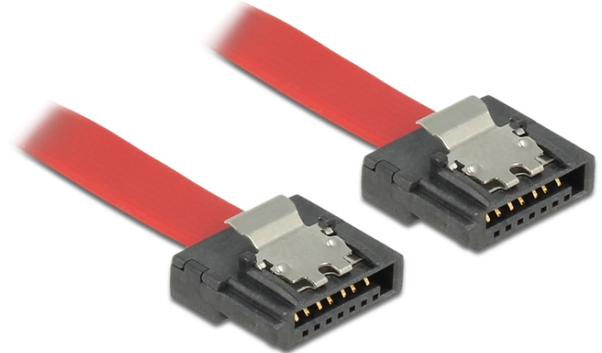

SATA 6 Go/s Câble 50 cm rouge FLEXI

Description

Les câbles SATA FLEXI de Delock ont été spécialement conçus pour être utilisés dans des espaces étroits dans le châssis. Ils sont ultra-flexibles et peuvent être pliés ou coulés selon les besoins - même les nœuds sont possibles. Un autre avantage est leur durabilité extrême qui prévient les cassures ou les pertes de résistance du matériau des câbles. En utilisant les câbles SATA FLEXI, les connecteurs angulaires deviennent superflus - les câbles peuvent être pliés dans n'importe quelle direction. Les connecteurs courts offrent une plus grande flexibilité dans les espaces restreints et sont plus pratiques d'utilisation, tandis que les clips en métal permettent de les maintenir en place en toute sécurité. Les câbles prennent en charge les transferts de données jusqu'à 6 Go/s et sont rétrocompatibles avec les versions SATA précédentes.

ca. 50 cm

Spécifications techniques

- Connecteurs :
1 x SATA 6 Gb/s à 7 broches femelle droit >
1 x SATA 6 Gb/s à 7 broches femelle droit
- Avec clips en métal
- Débit de données jusqu'à 6 Gb/s
- Rétrocompatible avec SATA 1,5 Go/s et 3 Go/s
- Jauge de câble : 28 AWG
- Couleur : rouge
- Longueur, cordon incl. : env. 50 cm

N° produit 83835

EAN: 4043619838356

Pays d'origine: Taiwan, Republic of China

Emballage: Sac polyvalent à fermeture éclair

Configuration système requise

- Un port SATA disponible

Contenu de l'emballage

- Câble SATA