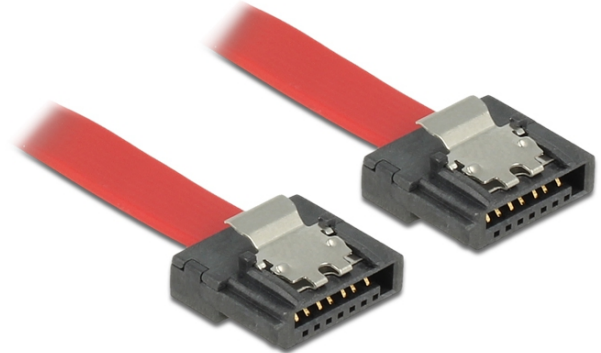

Cable SATA 6 Gb/s de 50 cm rojo FLEXI

Descripción

Los cables Delock SATA FLEXI fueron diseñados específicamente para utilizarse en espacios reducidos en el chasis. Son ultraflexibles y se pueden doblar o enroscar según las necesidades, incluso se pueden hacer nudos en ellos. Otra de las ventajas es la extrema durabilidad que impide roturas o debilidad de los materiales de los cables. Con los cables SATA FLEXI, ya no se necesitan conectores en ángulo; los conectores se pueden doblar fácilmente en todas las direcciones. Los conectores cortos proporcionan más flexibilidad en espacios reducidos y su uso resulta muy práctico. Además, los broches metálicos garantizan que los cables se fijan de forma fiable en su lugar. Los cables admiten tasas de transferencia de datos de hasta 6 Gb/s y son compatibles con las versiones anteriores de SATA.

ca. 50 cm

Especificación técnica

- Conectores:
 - 1 x SATA 6 Gb/s de 7 pines hembra recto >
 - 1 x SATA 6 Gb/s de 7 pines hembra recto
- Con broches metálicos
- Velocidades de transferencias de datos de hasta 6 Gb/s
- Compatible con SATA 1,5 Gb/s y 3 Gb/s
- Valor normalizado del cable: 28 AWG
- Color: rojo
- Longitud incluido conectores: aprox. 50 cm

Requisitos del sistema

- Un puerto SATA disponible

Contenido del paquete

- Cable SATA

Número de elemento 83835

EAN: 4043619838356

Pais de origen: Taiwan, Republic of China

Paquete: Bolsa de plástico con cremallera