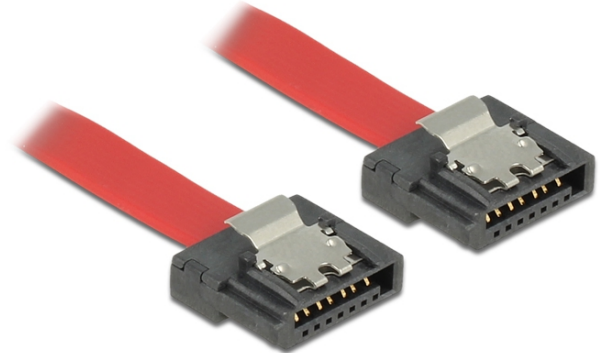

Kabel SATA, 6 Gb/s, 50 cm, červený FLEXI

Popis

Kabely Delock SATA FLEXI byly navrženy specificky k použití v podmínkách šasi s nedostatkem místa. Jsou ultra-flexibilní a mohou být ohýbány nebo zalomeny jak je potřeba, je možné je i zasukovat. Další výhodou je dlouhá životnost, která zabraňuje poškození nebo významnému zeslabení kabelů. Použitím SATA FLEXI kabelů, nejsou již nadále potřeba úhlové konektory; konektory lze ohýbat všemi požadovanými směry. Krátké konektory poskytují větší flexibilitu ve stísněných prostorech a jsou praktické k použití, kovové spony zajišťují, že jsou kabely spolehlivě zacvaknuty. Kabely podporují přenosovou rychlost dat až do 6 Gb/s a jsou zpětně kompatibilní s předchozími SATA verzemi.

ca. 50 cm

Specifikace

- Konektor:
 - 1 x 7 pin SATA 6 Gb/s samice přímý >
 - 1 x 7 pin SATA 6 Gb/s samice přímý
- S kovovými sponami
- Rychlost přenosu dat až 6 Gb/s
- Zpětně kompatibilní s SATA 1,5 Gb/s, 3 Gb/s
- Průřez kabelu: 28 AWG
- Barva: červená
- Délka včetně konektorů cca. 50 cm

Systemové požadavky

- Volný SATA port

Obsah balení

- SATA kabel

Číslo produktu 83835

EAN: 4043619838356

Země původu: Taiwan, Republic of China

Balení: Plastová taška se zipem