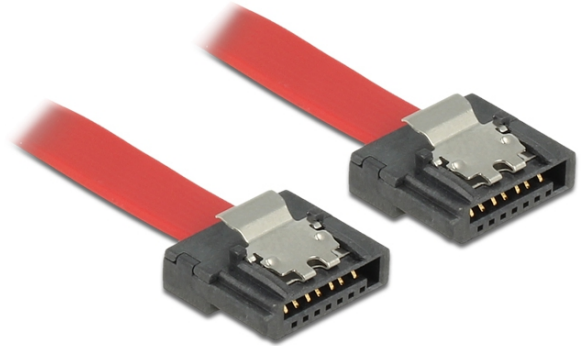

SATA 6 Gb/s kabel 20 cm röd FLEXI

Beskrivning

Delock SATA FLEXI-kablarna är särskilt utformade för att användas i tajta utrymmen i chassit. De är extremt flexibla och kan böjas och bändas om så erfordras, även knutar är möjliga. En annan fördel är extrem hållbarhet som förhindrar kabelbrott eller försvagning av material på kablarna. Genom att använda SATA FLEXI-kablar, behövs inte längre vinklade kontakter; kontakterna kan lätt böjas i alla önskade riktningar. De korta kontakterna ger mer flexibilitet i trånga utrymmen och är praktiskt att använda, och metallklämmorna säkerställer att kablarna tillförlitligt klickar på plats. Kablarna stöder hastigheter på upp till 6 Gb/s och är bakåtkompatibla med tidigare SATA-versioner.

ca. 20 cm

Specifikationer

- Anslutning:
 - 1 x 7-stifts SATA 6 Gb/s hona rak >
 - 1 x 7-stifts SATA 6 Gb/s hona rak
- Med metallclips
- Dataöverföringshastighet upp till 6 Gb/s
- Bakåtkompatibel till SATA 1,5 Gb/s och 3 Gb/s
- Sladdstorlek: 28 AWG
- Färg: röd
- Längd inkl. kontakter: ca. 20 cm

Systemkrav

- En ledig SATA-port

Paketets innehåll

- SATA kabel

Artikelnummer 83833

EAN: 4043619838332

Ursprungsland: Taiwan, Republic of China

Paket: Zippåse