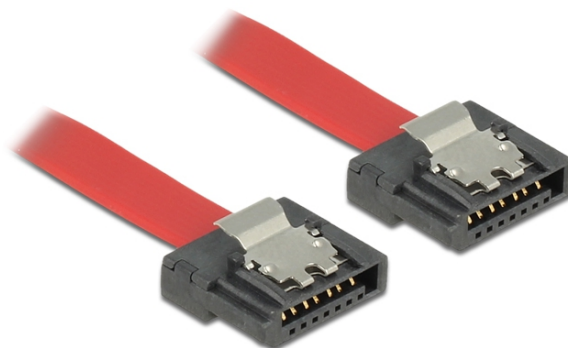

## Cablu SATA 6 Gb/s 20 cm, roșu FLEXI

### Descriere scurta

Cablurile Delock SATA FLEXI au fost proiectate special pentru a fi utilizate în spații strânse pe șasiu. Ele sunt ultra-flexibile și pot fi îndoit sau răsucite conform cerințelor, chiar și nodurile sunt posibile. Un alt avantaj este durabilitatea extremă care previne ruperea sau slăbiciunea materială a cablurilor. Prin utilizarea cablurilor SATA FLEXI, conectorii în unghi nu mai sunt necesari; conectorii pot fi ușor îndoiți în orice direcție dorită. Conectorii scurți oferă mai multă flexibilitate în spații strâmte și sunt practici de folosit, iar clemele metalice asigură o bună fixare a cablurilor. Cablurile acceptă rate de transfer de date de până la 6 Gb/s și sunt compatibile cu versiunile precedente SATA.

### Specification

- Conectori:  
1 x SATA 6 Gb/s 7 pini mamă, drept >  
1 x SATA 6 Gb/s 7 pini mamă, drept
- Cu clemele metalice
- Rată de transfer a datelor de până la 6 Gb/s
- Compatibilitate descendentă cu unități SATA la 1,5 Gb/s și la 3 Gb/s
- Grosime cablu: 28 AWG
- Culoare: roșu
- Lungimea incl. conectori: aprox. 20 cm

### Pachetul contine

- Cablu SATA

Nr. 83833

EAN: 4043619838332

Țara de origine: Taiwan, Republic of China

Pachet: Pungă din plastic cu închidere tip fermoar