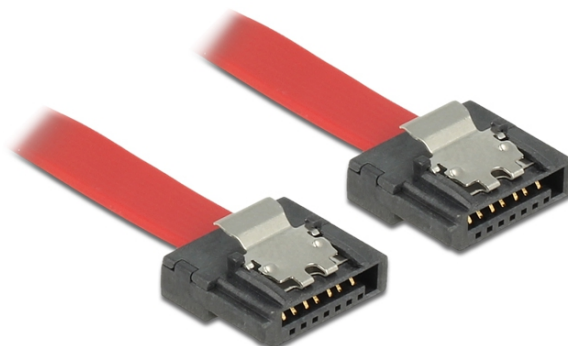

Kabel SATA 6 Gb/s 20 cm czerwony FLEXI

Opis

Kable Delock SATA FLEXI są specjalnie zaprojektowane do wykorzystania w zatłoczonych obudowach. Jest on wyjątkowo elastyczny i może być dowolnie zginany oraz skręcany — można nawet zawiązywać go na supeł. Kolejną zaletą jest jego wyjątkowa wytrzymałość, która gwarantuje jego odporność na pęknięcie lub osłabienie materiałowe. Używanie przewodów SATA FLEXI sprawia, że nie ma już potrzeby stosowania złączy kątowych; złącza przewodu można zginać w dowolnym kierunku. Krótkie złącza zapewniają większą elastyczność w trudno dostępnych miejscach i są praktyczniejsze w użyciu, a metalowe zaciski sprawiają, że przewód jest solidnie zaciskany we właściwym miejscu. Przewód zapewnia obsługę transmisji danych z szybkością do 6 Gb/s i jest kompatybilny wstecznie z wcześniejszymi wersjami standardu SATA.

ca. 20 cm

Specyfikacja

- Złącze:
 - 1 x 7-pinowe SATA 6 Gb/s żeński proste >
 - 1 x 7-pinowe SATA 6 Gb/s żeński proste
- Z metalowymi zaciskami
- Szybkość transmisji danych do 6 Gb/s
- Wsteczna zgodność z SATA 1,5 Gb/s, 3 Gb/s
- Rodzaj kabla: 28 AWG
- Kolor: czerwony
- Długość ze złączami: ok. 20 cm

Wymagania systemowe

- Jeden wolny port SATA

Zawartość opakowania

- SATA kabel

Numer artykułu 83833

EAN: 4043619838332

Kraj pochodzenia: Taiwan, Republic of China

Opakowanie: Torba na zamek błyskawiczny