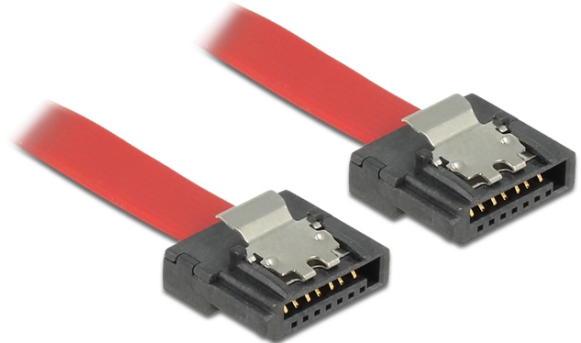

## SATA 6 Gb/s kabel 20 cm crveni FLEXI

### Opis

Delock SATA FLEXI kabeli su posebno dizajnirani za uporabu u skućenim prostorima unutar kućišta. Oni su vrlo savitljivi i mogu se saviti ili prelomiti po potrebi, čak su i čvorovi mogući. Još jedna prednost je iznimna dugotrajnost koja sprječava lomljenje ili slabost materijala kabela. Uporabom SATA FLEXI kabela, priključci pod kutom više nisu potrebni; priključci se mogu lako saviti u bilo kojem potrebnom smjeru. Kratki priključci pružaju veću fleksibilnost u uskim prostorima i praktični su za uporabu, a metalne obujmice osiguravaju pouzdano sjedanje kabela na svoje mjesto. Kabeli podržavaju brzine prijenosa podataka do 6 Gb/s i unatrag su kompatibilni s prethodnim SATA verzijama.

### Tehnički podaci

- Priključak:
  - 1 x 7-pinski SATA 6 Gb/s, ženski ravan >
  - 1 x 7-pinski SATA 6 Gb/s, ženski ravan
- S metalnim spojnicama
- Brzina prijenosa podataka do 6 Gb/s
- Kompatibilno s SATA 1,5 Gb/s i 3 Gb/s
- Presjek kabela: 28 AWG
- Boja: crvena
- Duljina zajedno s priključkom: oko 20 cm