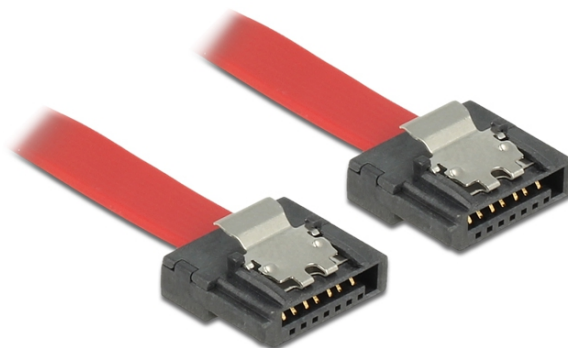

Cavo SATA 6 Gb/s da 20 cm rosso FLEXI

Descrizione

I cavi Delock SATA FLEXI sono stati appositamente progettati per essere utilizzati in spazi ristretti all'interno del telaio. Sono ultraflessibili e possono essere piegati o attorcigliati a seconda delle esigenze, si possono anche annodare. Un altro vantaggio è l'estrema durata che evita la rottura o debolezza del materiale dei cavi. Utilizzando i cavi SATA FLEXI non sono più necessari connettori angolati, i connettori possono essere facilmente piegati in ogni direzione desiderata. I connettori corti offrono maggiore flessibilità in spazi ristretti e sono pratici da usare, mentre le clip metalliche assicurano che i cavi s'incastrino in posizione in modo affidabile. I cavi supportano una velocità di trasferimento dati fino a 6 Gb/s e sono compatibili con le versioni precedenti SATA.

ca. 20 cm

Specifiche

- Connettori:
 - 1 x SATA 6 Gb/s femmina diritto a 7 pin >
 - 1 x SATA 6 Gb/s femmina diritto a 7 pin
- Con clip in metallo
- Velocità di trasferimento dati fino a 6 Gb/s
- Retrocompatibile con SATA 1,5 Gb/s e 3 Gb/s
- Sezione dei cavi: 28 AWG
- Colore: rosso
- Lunghezza con connettori: ca. 20 cm

Requisiti di sistema

- Una porta SATA libera

Contenuto della confezione

- Cavo SATA

Articolo n. 83833

EAN: 4043619838332

Paese di origine: Taiwan, Republic of China

Pacchetto: Sacchetto in plastica con cerniera