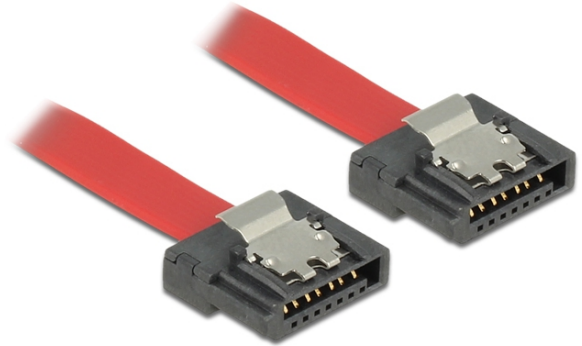

SATA 6 Gb/s Καλώδιο 20 εκ. κόκκινο FLEXI

Περιγραφή

Τα καλώδια Delock SATA FLEXI σχεδιάστηκαν ειδικά για να χρησιμοποιούνται σε στενά σημεία σε πλαίσια. Είναι εξαιρετικά εύκαμπτα και μπορούν να υποστούν κάμψη και συστολή εάν χρειαστεί, ενώ είναι δυνατός μέχρι και ο σχηματισμός κόμπων με αυτά. Ένα άλλο πλεονέκτημά τους είναι η εξαιρετικά μεγάλη ανθεκτικότητά τους, που αποτρέπει τη ρήξη τους ή την εξασθένηση του υλικού τους. Τα καλώδια SATA FLEXI καθιστούν τη χρήση γωνιακών συνδέσμων μη απαραίτητη πλέον• οι σύνδεσμοι μπορούν να καμφθούν εύκολα προς οποιαδήποτε κατεύθυνση επιθυμείτε. Οι μικρού μήκους σύνδεσμοι προσφέρουν μεγαλύτερη ευκαμψία σε στενούς χώρους, ενώ η χρήση τους είναι πιο πρακτική και τα μεταλλικά κλιπ εξασφαλίζουν ότι τα καλώδια εφαρμόζουν σταθερά στη θέση τους. Τα καλώδια υποστηρίζουν ρυθμούς μεταφοράς δεδομένων έως και 6 Gb/s και είναι συμβατά με προηγούμενες εκδόσεις SATA.

ca. 20 cm

Χαρακτηριστικά

- Συνδετήρας:
1 x SATA 6 Gb/s 7 ακροδεκτών, θηλυκό σε ευθεία >
1 x SATA 6 Gb/s 7 ακροδεκτών, θηλυκό σε ευθεία
- Με μεταλλικά κλιπ
- Ρυθμός μεταφοράς δεδομένων της τάξης των 6 Gb/s
- SATA 1,5 Gb/s και 3 Gb/s συμβατό και με το παλαιότερο
- Μετρητής καλωδίου: 28 AWG
- Χρώμα: κόκκινος
- Μήκος συμπεριλ. συνδέσμου: περ. 20 cm

Αρ. προϊόντος 83833

EAN: 4043619838332

Χώρα προέλευσης: Taiwan, Republic of China

Συσκευασία: Τσαντάκι με φερμουάρ

Απαιτήσεις συστήματος

- Μία ελεύθερη θύρα SATA

Περιεχόμενα συσκευασίας

- Καλώδιο SATA