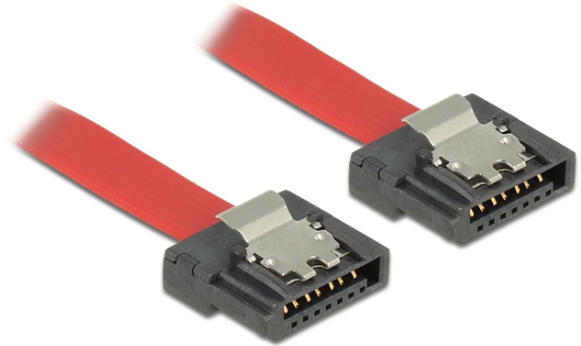

Cable SATA 6 Gb/s de 20 cm rojo FLEXI

Descripción

Los cables Delock SATA FLEXI fueron diseñados específicamente para utilizarse en espacios reducidos en el chasis. Son ultraflexibles y se pueden doblar o enroscar según las necesidades, incluso se pueden hacer nudos en ellos. Otra de las ventajas es la extrema durabilidad que impide roturas o debilidad de los materiales de los cables. Con los cables SATA FLEXI, ya no se necesitan conectores en ángulo; los conectores se pueden doblar fácilmente en todas las direcciones. Los conectores cortos proporcionan más flexibilidad en espacios reducidos y su uso resulta muy práctico. Además, los broches metálicos garantizan que los cables se fijan de forma fiable en su lugar. Los cables admiten tasas de transferencia de datos de hasta 6 Gb/s y son compatibles con las versiones anteriores de SATA.

ca. 20 cm

Especificación técnica

- Conectores:
 - 1 x SATA 6 Gb/s de 7 pines hembra recto >
 - 1 x SATA 6 Gb/s de 7 pines hembra recto
- Con broches metálicos
- Velocidades de transferencias de datos de hasta 6 Gb/s
- Compatible con SATA 1,5 Gb/s y 3 Gb/s
- Valor normalizado del cable: 28 AWG
- Color: rojo
- Longitud incluido conectores: aprox. 20 cm

Número de elemento 83833

EAN: 4043619838332

Pais de origen: Taiwan, Republic of China

Paquete: Bolsa de plástico con cremallera

Requisitos del sistema

- Un puerto SATA disponible

Contenido del paquete

- Cable SATA