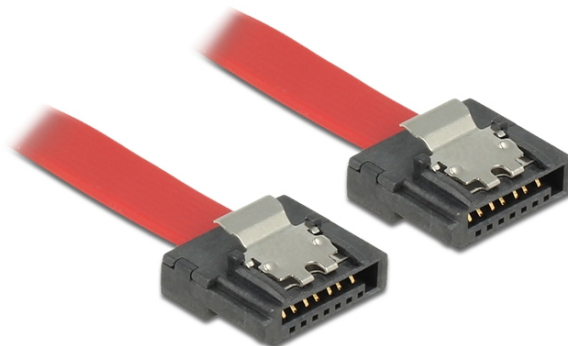

Kabel SATA, 6 Gb/s, 20 cm, červený FLEXI

Popis

Kabely Delock SATA FLEXI byly navrženy specificky k použití v podmínkách šasi s nedostatkem místa. Jsou ultra-flexibilní a mohou být ohýbány nebo zalomeny jak je potřeba, je možné je i zasukovat. Další výhodou je dlouhá životnost, která zabraňuje poškození nebo významnému zeslabení kabelů. Použitím SATA FLEXI kabelů, nejsou již nadále potřeba úhlové konektory; konektory lze ohýbat všemi požadovanými směry. Krátké konektory poskytují větší flexibilitu ve stísněných prostorech a jsou praktické k použití, kovové spony zajišťují, že jsou kabely spolehlivě zacvaknuty. Kabely podporují přenosovou rychlost dat až do 6 Gb/s a jsou zpětně kompatibilní s předchozími SATA verzemi.

ca. 20 cm

Specifikace

- Konektor:
1 x 7 pin SATA 6 Gb/s samice přímý >
1 x 7 pin SATA 6 Gb/s samice přímý
- S kovovými sponami
- Rychlost přenosu dat až 6 Gb/s
- Zpětně kompatibilní s SATA 1,5 Gb/s, 3 Gb/s
- Průřez kabelu: 28 AWG
- Barva: červená
- Délka včetně konektorů cca. 20 cm

Číslo produktu 83833

EAN: 4043619838332

Země původu: Taiwan, Republic of China

Balení: Plastová taška se zipem

Systémové požadavky

- Volný SATA port

Obsah balení

- SATA kabel