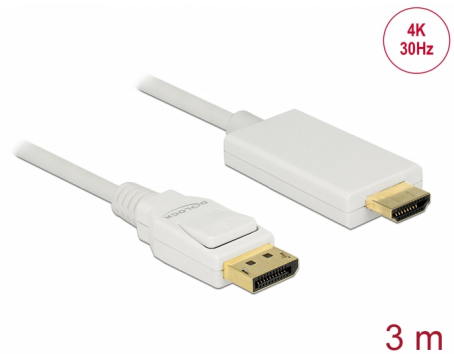

Delock Kábel DisplayPort 1.2 dugó > High Speed HDMI-A dugó passzív 4K 30 Hz 3 m fehér

Leírás

Ezzel a Delock kábellel különböző eszközöket, például HDMI-csatlakozóval ellátott monitort csatlakoztathat egy DisplayPort-csatolóhoz.

3 m

Tételszám 83819

EAN: 4043619838196

Származási hely: China

Csomag: Retail Box

Műszaki adatok

- Csatlakozó:
 - 1 x DisplayPort 20 érintkezős dugó >
 - 1 x High Speed HDMI-A 19 érintkezős dugó
- Lapkakészlet: Parade PS8402A
- DisplayPort 1.2a és High Speed HDMI specifikáció
- Passzív kábel (level shifter), csak DP++ kimenettel rendelkező videokártyákhoz
- Jelirány: DisplayPort bemenet > HDMI-kimenet
- Kábel vastagsága: 30 AWG
- Kábelátmérő: kb. 6 mm
- Csavart páros kábel
- Rézvezető
- Aranyozott csatlakozó
- Háromszorosan árnyékolt kábel
- Hang- és videojelek továbbítása
- Akár 10,2 Gb/s sebességű adatátvitel
- Felbontás: max. 3840 x 2160 @ 30 Hz
(a rendszertől és csatlakoztatott hardvertől függően)
- Szín: fehér
- Hosszúság (a csatlakozóval együtt): kb. 3 m

Interface

Csatlakozó 1:	1 x DisplayPort dugó
Csatlakozó 2:	1 x HDMI-A dugó

Technical characteristics

Lapkakészlet:	Parade PS8402A
Sebességű adatátvitel:	10,2 Gb/s
Maximum screen resolution:	3840 x 2160 @ 30 Hz

Physical characteristics

Csatlakozó bevonata:	aranyozott
Tű bevonata:	aranyozott
Conductor material:	réz
Conductor gauge:	30 AWG
Shielding:	triple
Hosszúság:	3 m
Szín:	fehér