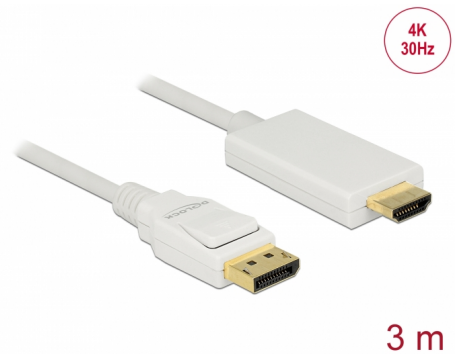

Delock DisplayPort 1.2-kabel hane > High Speed HDMI-A hane passiv 4K 30 Hz 3 m vit

Beskrivning

Denna kabel från Delock möjliggör anslutning mellan enheter, t.ex. en bildskärm med HDMI-kotnakt till ett DisplayPort-gränssnitt.

3 m

Artikelnummer 83819

EAN: 4043619838196

Ursprungsland: China

Paket: Retail Box

Specifikationer

- Anslutning:
 - 1 x DisplayPort 20-stift, hane >
 - 1 x High Speed HDMI-A 19-stift, hane
- Kringkretsar: Parade PS8402A
- DisplayPort 1.2a och High Speed HDMI specifikationer
- Passiv kabel (level shifter), endast lämplig för grafikkort med DP++ utmatning
- Signalriktning: DisplayPort-ingång > HDMI-utgång
- Sladdstorlek: 30 AWG
- Kabeldiameter: ca. 6 mm
- Tvinnad parkabel
- Kopparledare
- Guldpläterade kontakter
- Trippelskärmad kabel
- Överför ljud- och videosignaler
- Dataöverföringshastighet upp till 10,2 Gb/s
- Upplösning upp till: 3840 x 2160 @ 30 Hz
(beroende på systemet och ansluten maskinvara)
- Färg: vit
- Längd inkl. kontakter: ca. 3 m

Interface

Kontakt 1:	1 x DisplayPort hane
Kontakt 2:	1 x HDMI-A hane

Technical characteristics

Kringkretsar:	Parade PS8402A
Dataöverföringshastighet:	10,2 Gb/s
Maximum screen resolution:	3840 x 2160 @ 30 Hz

Physical characteristics

Kontakt slutförd:	guldpläterade
Stift slutförda:	guldpläterade
Conductor material:	koppar
Conductor gauge:	30 AWG
Shielding:	trippelskärmad
Längd:	3 m
Färg:	vit