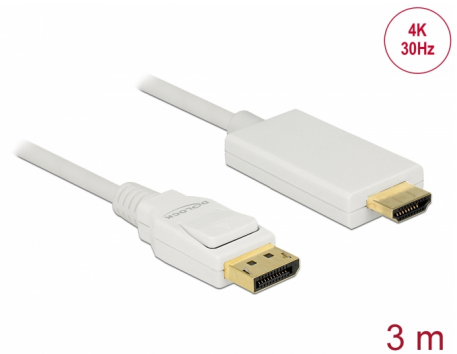

# Delock DisplayPort 1.2-kabel hane > High Speed HDMI-A hane passiv 4K 30 Hz 3 m vit

## Beskrivning

Denna kabel från Delock möjliggör anslutning mellan enheter, t.ex. en bildskärm med HDMI-kotnakt till ett DisplayPort-gränssnitt.

**Artikelnummer 83819**

EAN: 4043619838196

Ursprungsland: China

## Specifikationer

- Anslutning:
  - 1 x DisplayPort 20-stift, hane >
  - 1 x High Speed HDMI-A 19-stift, hane
- Kringkretsar: Parade PS8402A
- DisplayPort 1.2a och High Speed HDMI specifikationer
- Passiv kabel (level shifter), endast lämplig för grafikkort med DP++ utmatning
- Signalriktning: DisplayPort-ingång > HDMI-utgång
- Sladdstorlek: 30 AWG
- Kabelldiameter: ca. 6 mm
- Tvinnad parkabel
- Kopparledare
- Guldpläterade kontakter
- Trippelskärmad kabel
- Överför ljud- och videosignaler
- Dataöverföringshastighet upp till 10,2 Gb/s
- Upplösning upp till: 3840 x 2160 @ 30 Hz (beroende på systemet och ansluten maskinvara)
- Färg: vit
- Längd inkl. kontakter: ca. 3 m