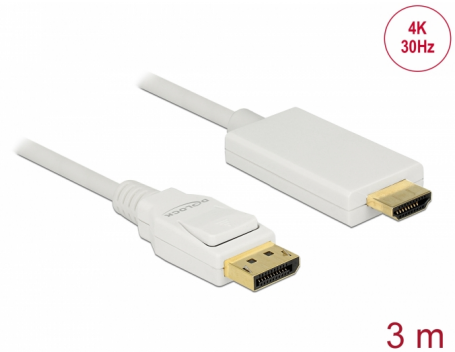

# Delock DisplayPort 1.2 kabel muški > High Speed HDMI-A muški pasivni 4K 30 Hz 3 m bijeli

## Opis

Ovaj Delock kabel omogućava vezu između uređaja, npr. monitora s HDMI priključkom na DisplayPort sučelje.

## Tehnički podaci

- Priključak:
  - 1 x DisplayPort 20-polni muški >
  - 1 x High Speed HDMI-A 19-polni muški
- Skup čipova: Parade PS8402A
- DisplayPort 1.2a i High Speed HDMI specifikacija
- Pasivni kabel (level shifter) prikladan samo za grafičke kartice s DP++ izlazom
- Detekcija signala: DisplayPort ulaz > HDMI izlaz
- Presjek kabela: 30 AWG
- Promjer kabela: cca 6 mm
- Upleteni kabel
- Bakreni vodič
- Pozlaćeni priključak
- Kabel s trostrukim zaštitnim oklopom
- Prijenos audio i video signala
- Brzina prijenosa podataka do 10,2 Gb/s
- Razlučivost 3840 x 2160 @ 30 Hz (ovisno o sustavu i spojenom hardveru)
- Boja: bijela
- Duljina zajedno s priključkom: oko 3 m

## Physical characteristics

Površinska zaštite konektora:	pozlaćeni
Površinska zaštita kontakata:	pozlaćeni
Conductor material:	bakar
Conductor gauge:	AWG 30
Shielding:	triple
Duljina:	3 m
Boja:	bijela