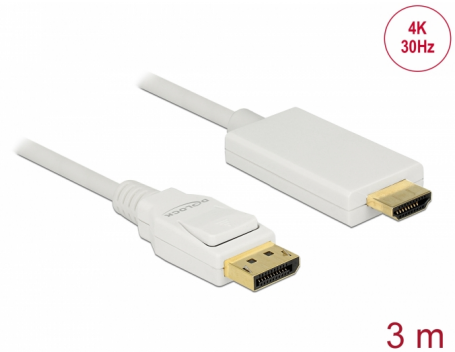

Delock DisplayPort 1.2 kabel muški > High Speed HDMI-A muški pasivni 4K 30 Hz 3 m bijeli

Opis

Ovaj Delock kabel omogućava vezu između uređaja, npr. monitora s HDMI priključkom na DisplayPort sučelje.

Predmet br. 83819

EAN: 4043619838196

Zemlja podrijetla: China

Pakiranje: Retail Box

Tehnički podaci

- Priključak:
 - 1 x DisplayPort 20-polni muški >
 - 1 x High Speed HDMI-A 19-polni muški
- Skup čipova: Parade PS8402A
- DisplayPort 1.2a i High Speed HDMI specifikacija
- Pasivni kabel (level shifter) prikladan samo za grafičke kartice s DP++ izlazom
- Detekcija signala: DisplayPort ulaz > HDMI izlaz
- Presjek kabela: 30 AWG
- Promjer kabela: cca 6 mm
- Upleteni kabel
- Bakreni vodič
- Pozlaćeni priključak
- Kabel s trostrukim zaštitnim oklopom
- Prijenos audio i video signala
- Brzina prijenosa podataka do 10,2 Gb/s
- Razlučivost 3840 x 2160 @ 30 Hz (ovisno o sustavu i spojenom hardveru)
- Boja: bijela
- Duljina zajedno s priključkom: oko 3 m

Interface

Priključak 1:	1 x DisplayPort muški
Priključak 2:	1 x HDMI-A muški

Technical characteristics

Skup čipova:	Parade PS8402A
Brzina prijenosa podataka:	10,2 Gb/s
Maximum screen resolution:	3840 x 2160 @ 30 Hz

Physical characteristics

Površinska zaštite konektora:	pozlaćeni
Površinska zaštita kontakata:	pozlaćeni
Conductor material:	bakar
Conductor gauge:	AWG 30
Shielding:	triple
Duljina:	3 m
Boja:	bijela