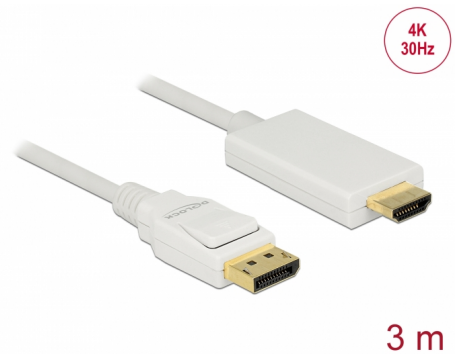

Delock Câble DisplayPort 1.2 mâle > High Speed HDMI-A mâle passif 4K 30 Hz 3 m blanc

Description

Ce câble Delock permet la connexion entre des périphériques, tels qu'un moniteur, avec un connecteur HDMI vers une interface DisplayPort.

N° produit 83819

EAN: 4043619838196

Pays d'origine: China

Emballage: Retail Box

Spécifications techniques

- Connecteurs :
 - 1 x DisplayPort mâle 20 broches >
 - 1 x High Speed HDMI-A mâle 19 broches
- Chipset : Parade PS8402A
- Spécification DisplayPort 1.2a et High Speed HDMI
- Câble passif (level shifter), uniquement adapté aux cartes graphiques avec sortie DP++
- Sens du signal : Entrée DisplayPort > Sortie HDMI
- Jauge de câble : 30 AWG
- Diamètre du câble : env. 6 mm
- Câblage à paire torsadée
- Conducteur en cuivre
- Connecteur plaqué or
- Câble à triple blindage
- Transfert de signaux audio et vidéo
- Débit de données jusqu'à 10,2 Go/s
- Résolution jusqu'à 3840 x 2160 @ 30 Hz (selon le système et le matériel connecté)
- Couleur : blanc
- Longueur, cordon incl. : env. 3 m

Interface

Connecteur 1:	1 x DisplayPort mâle
Connecteur 2:	1 x HDMI-A mâle

Technical characteristics

Chipset:	Parade PS8402A
Débit de données:	10,2 Gb/s
Maximum screen resolution:	3840 x 2160 @ 30 Hz

Physical characteristics

Finition du connecteur:	plaquées or
Finition des broches:	plaquées or
Conductor material:	cuivre
Conductor gauge:	30 AWG
Shielding:	triple
Longueur:	3 m
Couleur:	blanc