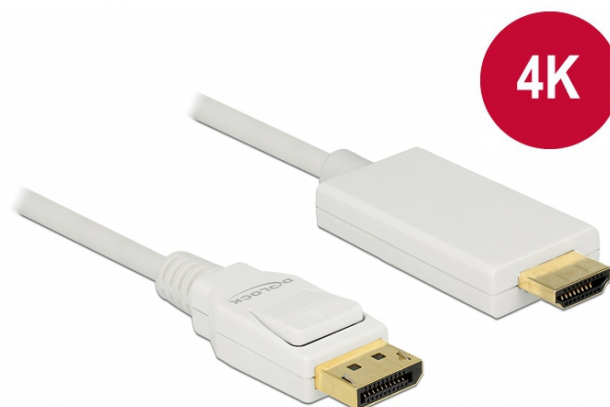

Delock Kabel DisplayPort 1.2 samec > High Speed HDMI-A samec pasivní 4K 3 m bílý

Popis

Tento kabel od Delocku umožňuje připojení mezi zařízeními, např. monitor s HDMI konektorem k rozhraní DisplayPort.

ca. 3 m

Specifikace

- Konektor:
1 x DisplayPort 20 pinový samec >
1 x High Speed HDMI-A 19 pin samec
- Chipset: Parade PS8402A
- DisplayPort 1.2a specifikace a High Speed HDMI
- Pasivní kabel (level shifter), vhodný pouze pro grafické karty s výstupem DP++
- Směr signálu: DisplayPort vstup > HDMI výstup
- Průřez kabelu: 30 AWG
- Průměr kabelu: cca. 6 mm
- Kabel – kroucená dvojlínka
- Měděné vodiče
- Pozlacené konektory
- Trojitě stíněný kabel
- Přenos audio a video signálu
- Rychlost přenosu dat až 10,2 Gb/s
- Rozlišení až 3840 x 2160 @ 30 Hz (v závislosti na systému a připojeném hardware)
- Barva: bílá
- Délka včetně konektorů cca. 3 m

Systémové požadavky

- Volný port DisplayPort DP++ samice

Obsah balení

- Kabel DisplayPort na HDMI

Číslo produktu 83819

EAN: 4043619838196

Země původu: China

Balení: Poly bag

Příslušenství

General	
Specifikace:	DisplayPort 1.2a High Speed HDMI
Interface	
Konektor 1:	1 x DisplayPort 20 pinový samec
Konektor 2:	1 x HDMI-A 19 pin samec
Technical characteristics	
Chipsetem:	Parade PS8402A
Rychlost přenosu dat:	10,2 Gb/s
Maximum screen resolution:	3840 x 2160 @ 30 Hz
Physical characteristics	
Průměr kabelu:	6 mm
Konektor s povrchovou úpravou:	pozlacen
Pin s povrchovou úpravou:	pozlacen
Conductor material:	copper
Conductor gauge:	30 AWG
Shielding:	triple
Délka:	3 m
Barva:	bílá