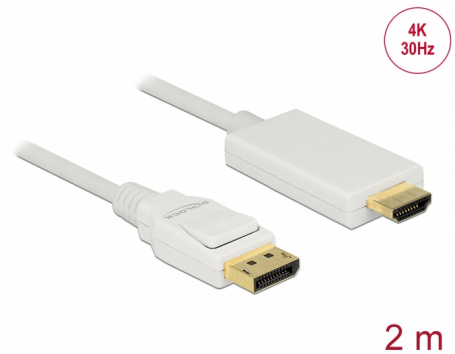

Delock Kábel DisplayPort 1.2 dugó > High Speed HDMI-A dugó passzív 4K 30 Hz 2 m fehér

Leírás

Ezzel a Delock kábellel különböző eszközöket, például HDMI-csatlakozóval ellátott monitort csatlakoztathat egy DisplayPort-csatolóhoz.

Tételszám 83818

EAN: 4043619838189

Származási hely: China

Csomag: Retail Box

Műszaki adatok

- Csatlakozó:
 - 1 x DisplayPort 20 érintkezős dugó >
 - 1 x High Speed HDMI-A 19 érintkezős dugó
- Lapkakészlet: Parade PS8402A
- DisplayPort 1.2a és High Speed HDMI specifikáció
- Passzív kábel (level shifter), csak DP++ kimenettel rendelkező videokártyákhoz
- Jelirány: DisplayPort bemenet > HDMI-kimenet
- Kábel vastagsága: 30 AWG
- Kábelátmérő: kb. 6 mm
- Csavart páros kábel
- Rézvezető
- Aranyozott csatlakozó
- Háromszorosan árnyékolt kábel
- Hang- és videojelek továbbítása
- Akár 10,2 Gb/s sebességű adatátvitel
- Felbontás: max. 3840 x 2160 @ 30 Hz
(a rendszertől és csatlakoztatott hardvertől függően)
- Szín: fehér
- Hosszúság (a csatlakozóval együtt): kb. 2 m

Interface

Csatlakozó 1:	1 x DisplayPort dugó
Csatlakozó 2:	1 x HDMI-A dugó

Technical characteristics

Lapkakészlet:	Parade PS8402A
Sebességű adatátvitel:	10,2 Gb/s
Maximum screen resolution:	3840 x 2160 @ 30 Hz

Physical characteristics

Csatlakozó bevonata:	aranyozott
Tű bevonata:	aranyozott
Conductor material:	réz
Conductor gauge:	30 AWG
Shielding:	triple
Hosszúság:	2 m
Szín:	fehér