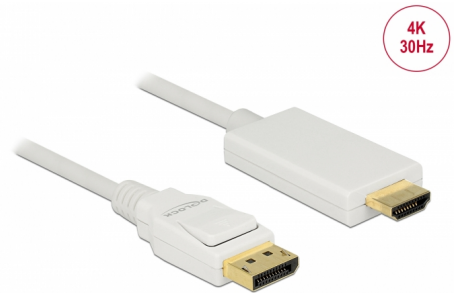

# Delock Kábel DisplayPort 1.2 dugó > High Speed HDMI-A dugó passzív 4K 30 Hz 2 m fehér

## Leírás

Ezzel a Delock kábellel különböző eszközöket, például HDMI-csatlakozóval ellátott monitort csatlakoztathat egy DisplayPort-csatolóhoz.

2 m

**Tételszám 83818**

EAN: 4043619838189

Származási hely: China

## Műszaki adatok

- Csatlakozó:
  - 1 x DisplayPort 20 érintkezős dugó >
  - 1 x High Speed HDMI-A 19 érintkezős dugó
- Lapkakészlet: Parade PS8402A
- DisplayPort 1.2a és High Speed HDMI specifikáció
- Passzív kábel (level shifter), csak DP++ kimenettel rendelkező videokártyákhoz
- Jelirány: DisplayPort bemenet > HDMI-kimenet
- Kábel vastagsága: 30 AWG
- Kábelátmérő: kb. 6 mm
- Csavart páros kábel
- Rézvezető
- Aranyozott csatlakozó
- Háromszorosan árnyékolt kábel
- Hang- és videojelek továbbítása
- Akár 10,2 Gb/s sebességű adatátvitel
- Felbontás: max. 3840 x 2160 @ 30 Hz  
(a rendszertől és csatlakoztatott hardvertől függően)
- Szín: fehér
- Hosszúság (a csatlakozóval együtt): kb. 2 m

## Physical characteristics

Csatlakozó bevonata:	aranyozott
Tű bevonata:	aranyozott
Conductor material:	réz
Conductor gauge:	30 AWG
Shielding:	triple
Hosszúság:	2 m
Szín:	fehér