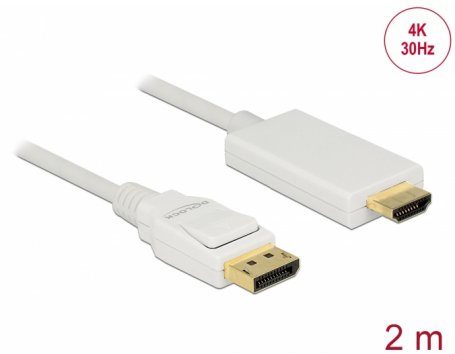

# Delock DisplayPort 1.2-kabel hane > High Speed HDMI-A hane passiv 4K 30 Hz 2 m vit

## Beskrivning

Denna kabel från Delock möjliggör anslutning mellan enheter, t.ex. en bildskärm med HDMI-kotnakt till ett DisplayPort-gränssnitt.

2 m

**Artikelnummer 83818**

EAN: 4043619838189

Ursprungsland: China

## Specifikationer

- Anslutning:
  - 1 x DisplayPort 20-stift, hane >
  - 1 x High Speed HDMI-A 19-stift, hane
- Kringkretsar: Parade PS8402A
- DisplayPort 1.2a och High Speed HDMI specifikationer
- Passiv kabel (level shifter), endast lämplig för grafikkort med DP++ utmatning
- Signalriktning: DisplayPort-ingång > HDMI-utgång
- Sladdstorlek: 30 AWG
- Kabeldiameter: ca. 6 mm
- Tvinnad parkabel
- Kopparledare
- Guldpläterade kontakter
- Trippelskärmad kabel
- Överför ljud- och videosignaler
- Dataöverföringshastighet upp till 10,2 Gb/s
- Upplösning upp till: 3840 x 2160 @ 30 Hz (beroende på systemet och ansluten maskinvara)
- Färg: vit
- Längd inkl. kontakter: ca. 2 m