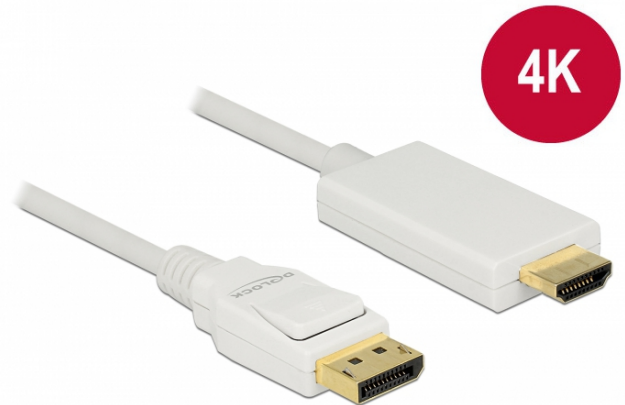

# DisplayPort 1.2-kabel hane > High Speed HDMI-A hane passiv 4K 30 Hz 2 m vit

## Beskrivning

Denna kabel från Delock möjliggör anslutning mellan enheter, t.ex. en bildskärm med HDMI-kotnakt till ett DisplayPort-gränssnitt.

ca. 2 m

## Specifikationer

- Anslutning:  
1 x DisplayPort 20-stift, hane >  
1 x High Speed HDMI-A 19-stift, hane
- Kringkretsar: Parade PS8402A
- DisplayPort 1.2a och High Speed HDMI specifikationer
- Passiv kabel (level shifter), endast lämplig för grafikkort med DP++ utmatning
- Signalriktning: DisplayPort-ingång > HDMI-utgång
- Sladdstorlek: 30 AWG
- Kabelldiameter: ca. 6 mm
- Tvinnad parkabel
- Kopparledare
- Guldpläterade kontakter
- Trippelskärmad kabel
- Överför ljud- och videosignaler
- Dataöverföringshastighet upp till 10,2 Gb/s
- Upplösning upp till: 3840 x 2160 @ 30 Hz  
(beroende på systemet och ansluten maskinvara)
- Färg: vit
- Längd inkl. kontakter: ca. 2 m