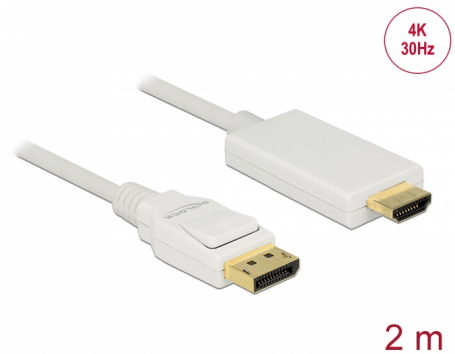

Delock DisplayPort 1.2-kabel hane > High Speed HDMI-A hane passiv 4K 30 Hz 2 m vit

Beskrivning

Denna kabel från Delock möjliggör anslutning mellan enheter, t.ex. en bildskärm med HDMI-kotnakt till ett DisplayPort-gränssnitt.

2 m

Artikelnummer 83818

EAN: 4043619838189

Ursprungsland: China

Paket: Retail Box

Specifikationer

- Anslutning:
 - 1 x DisplayPort 20-stift, hane >
 - 1 x High Speed HDMI-A 19-stift, hane
- Kringkretsar: Parade PS8402A
- DisplayPort 1.2a och High Speed HDMI specifikationer
- Passiv kabel (level shifter), endast lämplig för grafikkort med DP++ utmatning
- Signalriktning: DisplayPort-ingång > HDMI-utgång
- Sladdstorlek: 30 AWG
- Kabeldiameter: ca. 6 mm
- Tvinnad parkabel
- Kopparledare
- Guldpläterade kontakter
- Trippelskärmad kabel
- Överför ljud- och videosignaler
- Dataöverföringshastighet upp till 10,2 Gb/s
- Upplösning upp till: 3840 x 2160 @ 30 Hz (beroende på systemet och ansluten maskinvara)
- Färg: vit
- Längd inkl. kontakter: ca. 2 m

Interface

Kontakt 1:	1 x DisplayPort hane
Kontakt 2:	1 x HDMI-A hane

Technical characteristics

Kringkretsar:	Parade PS8402A
Dataöverföringshastighet:	10,2 Gb/s
Maximum screen resolution:	3840 x 2160 @ 30 Hz

Physical characteristics

Kontakt slutförd:	guldpläterade
Stift slutförda:	guldpläterade
Conductor material:	koppar
Conductor gauge:	30 AWG
Shielding:	trippelskärmad
Längd:	2 m
Färg:	vit