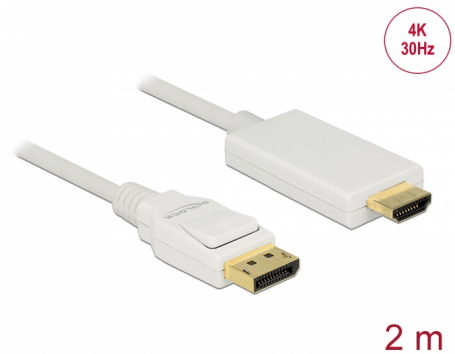

Delock DisplayPort 1.2-kabel hane > High Speed HDMI-A hane passiv 4K 30 Hz 2 m vit

Beskrivning

Denna kabel från Delock möjliggör anslutning mellan enheter, t.ex. en bildskärm med HDMI-kotnakt till ett DisplayPort-gränssnitt.

2 m

Artikelnummer 83818

EAN: 4043619838189

Ursprungsland: China

Paket: Retail Box

Specifikationer

- Anslutning:
 - 1 x DisplayPort 20-stift, hane >
 - 1 x High Speed HDMI-A 19-stift, hane
- Kringkretsar: Parade PS8402A
- DisplayPort 1.2a och High Speed HDMI specifikationer
- Passiv kabel (level shifter), endast lämplig för grafikkort med DP++ utmatning
- Signalriktning: DisplayPort-ingång > HDMI-utgång
- Sladdstorlek: 30 AWG
- Kabeldiameter: ca. 6 mm
- Tvinnad parkabel
- Kopparledare
- Guldpläterade kontakter
- Trippelskärmad kabel
- Överför ljud- och videosignaler
- Dataöverföringshastighet upp till 10,2 Gb/s
- Upplösning upp till: 3840 x 2160 @ 30 Hz (beroende på systemet och ansluten maskinvara)
- Färg: vit
- Längd inkl. kontakter: ca. 2 m

Interface

Kontakt 1:	1 x DisplayPort hane
Kontakt 2:	1 x HDMI-A hane

Technical characteristics

Kringkretsar:	Parade PS8402A
Dataöverföringshastighet:	10,2 Gb/s
Maximum screen resolution:	3840 x 2160 @ 30 Hz

Physical characteristics

Kabeldiameter:	6 mm
Kontakt slutförd:	guldpläterade
Stift slutförda:	guldpläterade
Conductor material:	copper
Conductor gauge:	30 AWG
Shielding:	trippelskärmad
Längd:	2 m
Färg:	vit