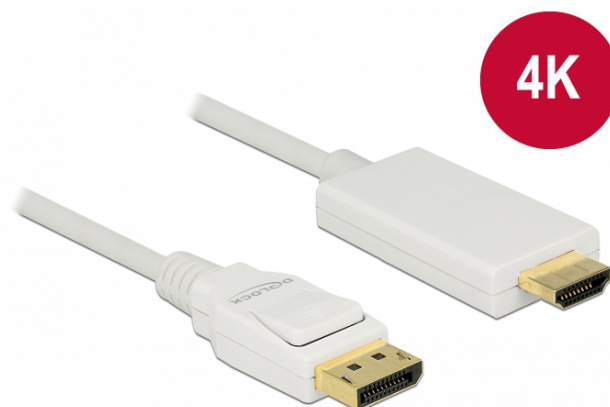

Cablu DisplayPort 1.2 tată > High Speed HDMI-A tată pasiv 4K 30 Hz 2 m albă

Descriere scurta

Acest cablu de la Delock permite conexiunea între dispozitive, de ex., un monitor, cu conector HDMI la o interfață DisplayPort.

ca. 2 m

Specification

- Conectori:
1 x DisplayPort cu 20 de pini tată >
1 x High Speed HDMI-A cu 19 de pini tată
- Chipset: Parade PS8402A
- DisplayPort 1.2a și High Speed HDMI specificație
- Cablu pasiv (level shifter), adecvat doar pentru plăci grafice cu ieșire DP++
- Direcție semnal: intrare DisplayPort > ieșire HDMI
- Grosime cablu: 30 AWG
- Diametru cablu: ca. 6 mm
- Cabluri dublu torsadate
- Conductor din cupru
- Conectori placat cu aur
- Cablu cu ecranare triplă
- Transfer al semnalelor audio și video
- Rată de transfer a datelor de până la 10,2 Gb/s
- Rezoluție de până la 3840 x 2160 @ 30 Hz
(în funcție de sistem și de componentele hardware conectate)
- Culoare: alb
- Lungime, inclusiv conectori: cca. 2 m

Cerinte de sistem

- Un port DisplayPort DP++ mamă disponibil

Pachetul contine

- Cablu de la DisplayPort la HDMI

Nr. 83818

EAN: 4043619838189

Țara de origine: China

Pachet: Pungă din plastic cu
închidere tip fermoar

Imagini

General	
Specification:	DisplayPort 1.2a High Speed HDMI
Interface	
Conector 1:	1 x DisplayPort tată
Conector 2:	1 x HDMI-A tată
Technical characteristics	
Chipset:	Parade PS8402A
Data transfer rate:	10,2 Gb/s
Maximum screen resolution:	3840 x 2160 @ 30 Hz
Physical characteristics	
Cable diameter:	6 mm
Connector finishing:	placat cu aur
Pin finishing:	gold-plated
Conductor material:	copper
Conductor gauge:	30 AWG
Shielding:	triple
Lungime:	2 m
Colour:	alb