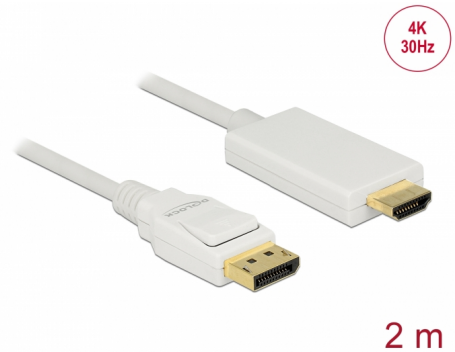

Delock DisplayPort 1.2 kabel muški > High Speed HDMI-A muški pasivni 4K 30 Hz 2 m bijeli

Opis

Ovaj Delock kabel omogućava vezu između uređaja, npr. monitora s HDMI priključkom na DisplayPort sučelje.

Predmet br. 83818

EAN: 4043619838189

Zemlja podrijetla: China

Pakiranje: Retail Box

Tehnički podaci

- Priključak:
 - 1 x DisplayPort 20-polni muški >
 - 1 x High Speed HDMI-A 19-polni muški
- Skup čipova: Parade PS8402A
- DisplayPort 1.2a i High Speed HDMI specifikacija
- Pasivni kabel (level shifter) prikladan samo za grafičke kartice s DP++ izlazom
- Detekcija signala: DisplayPort ulaz > HDMI izlaz
- Presjek kabela: 30 AWG
- Promjer kabela: cca 6 mm
- Upleteni kabel
- Bakreni vodič
- Pozlaćeni priključak
- Kabel s trostrukim zaštitnim oklopom
- Prijenos audio i video signala
- Brzina prijenosa podataka do 10,2 Gb/s
- Razlučivost 3840 x 2160 @ 30 Hz (ovisno o sustavu i spojenom hardveru)
- Boja: bijela
- Duljina zajedno s priključkom: oko 2 m

Interface

Priključak 1:	1 x DisplayPort muški
Priključak 2:	1 x HDMI-A muški

Technical characteristics

Skup čipova:	Parade PS8402A
Brzina prijenosa podataka:	10,2 Gb/s
Maximum screen resolution:	3840 x 2160 @ 30 Hz

Physical characteristics

Promjer kabela:	6 mm
Površinska zaštite konektora:	pozlaćeni
Površinska zaštita kontakata:	pozlaćeni
Conductor material:	copper
Conductor gauge:	AWG 30
Shielding:	triple
Duljina:	2 m
Boja:	bijela