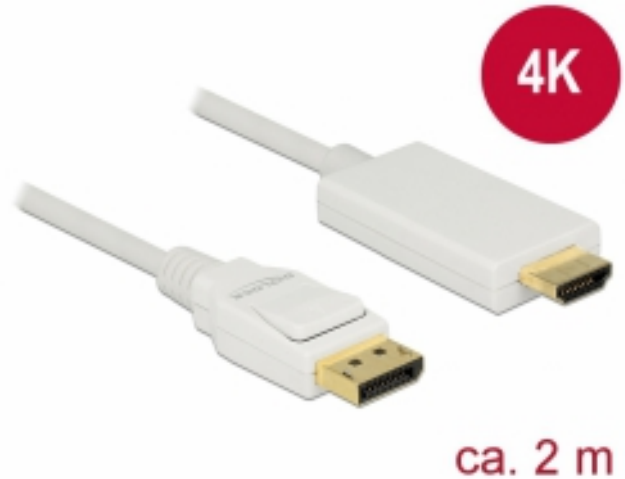

Delock DisplayPort 1.2 kabel muški > High Speed HDMI-A muški pasivni 4K 30 Hz 2 m bijeli

Opis

Ovaj Delock kabel omogućava vezu između uređaja, npr. monitora s HDMI priključkom na DisplayPort sučelje.

Tehnički podaci

- Priključak:
 - 1 x DisplayPort 20-polni muški >
 - 1 x High Speed HDMI-A 19-polni muški
- Skup čipova: Parade PS8402A
- DisplayPort 1.2a i High Speed HDMI specifikacija
- Pasivni kabel (level shifter) prikladan samo za grafičke kartice s DP++ izlazom
- Detekcija signala: DisplayPort ulaz > HDMI izlaz
- Presjek kabela: 30 AWG
- Promjer kabela: cca 6 mm
- Upleteni kabel
- Bakreni vodič
- Pozlaćeni priključak
- Kabel s trostrukim zaštitnim oklopom
- Prijenos audio i video signala
- Brzina prijenosa podataka do 10,2 Gb/s
- Razlučivost 3840 x 2160 @ 30 Hz (ovisno o sustavu i spojenom hardveru)
- Boja: bijela
- Duljina zajedno s priključkom: oko 2 m

Preduvjeti sustava

- Jedan slobodan DisplayPort DP++ ženski

Sadržaj pakiranja

- DisplayPort na HDMI kabel

Predmet br. 83818

EAN: 4043619838189

Zemlja podrijetla: China

Pakiranje: Plastična vrećica sa zip zatvaračem

Slike

General	
Tehnički podaci:	DisplayPort 1.2a High Speed HDMI
Interface	
Priključak 1:	1 x DisplayPort muški
Priključak 2:	1 x HDMI-A muški
Technical characteristics	
Skup čipova:	Parade PS8402A
Brzina prijenosa podataka:	10,2 Gb/s
Maximum screen resolution:	3840 x 2160 @ 30 Hz
Physical characteristics	
Promjer kabela:	6 mm
Površinska zaštite konektora:	pozlaćeni
Površinska zaštita kontakata:	pozlaćeni
Conductor material:	copper
Conductor gauge:	AWG 30
Shielding:	triple
Duljina:	2 m
Boja:	bijela