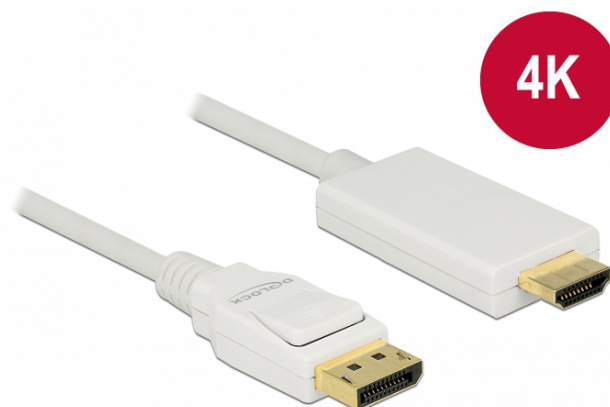

# Cavo DisplayPort 1.2 maschio > High Speed HDMI-A maschio passivo 4K 30 Hz 2 m bianco

## Descrizione

Questo cavo Delock consente il collegamento tra dispositivi, tra cui monitor, con connettore HDMI ad un'interfaccia DisplayPort.

ca. 2 m

## Specifiche

- Connettori:  
1 x DisplayPort a 20 pin maschio >  
1 x High Speed HDMI-A a 19 pin maschio
- Chipset: Parade PS8402A
- DisplayPort 1.2a e High Speed HDMI specifica
- Cavo passivo (level shifter), adatto solo per schede grafiche con uscita DP++
- Direzione segnale: Ingresso DisplayPort > uscita HDMI
- Sezione dei cavi: 30 AWG
- Diametro cavo: ca. 6 mm
- Cavo a doppino incrociato
- Conduttore in rame
- Connettori dorato
- Cavo a schermatura tripla
- Trasferimento di segnali audio e video
- Frequenza di trasferimento dati fino a 10,2 Gb/s
- Risoluzione fino a 3840 x 2160 @ 30 Hz  
(a seconda del sistema e dell'hardware collegato)
- Colore: bianco
- Lunghezza con connettori: ca. 2 m

## Requisiti di sistema

- Un porta DisplayPort DP++ femmina disponibile