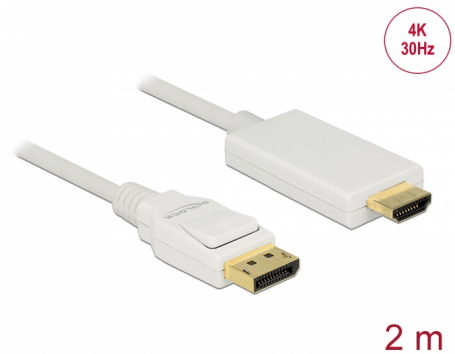

Delock Cavo DisplayPort 1.2 maschio > High Speed HDMI-A maschio passivo 4K 30 Hz 2 m bianco

Descrizione

Questo cavo Delock consente il collegamento tra dispositivi, tra cui monitor, con connettore HDMI ad un'interfaccia DisplayPort.

2 m

Articolo n. 83818

EAN: 4043619838189

Paese di origine: China

Pacchetto: Retail Box

Specifiche

- Connettori:
 - 1 x DisplayPort a 20 pin maschio >
 - 1 x High Speed HDMI-A a 19 pin maschio
- Chipset: Parade PS8402A
- DisplayPort 1.2a e High Speed HDMI specifica
- Cavo passivo (level shifter), adatto solo per schede grafiche con uscita DP++
- Direzione segnale: Ingresso DisplayPort > uscita HDMI
- Sezione dei cavi: 30 AWG
- Diametro cavo: ca. 6 mm
- Cavo a doppino incrociato
- Conduttore in rame
- Connettori dorato
- Cavo a schermatura tripla
- Trasferimento di segnali audio e video
- Frequenza di trasferimento dati fino a 10,2 Gb/s
- Risoluzione fino a 3840 x 2160 @ 30 Hz
(a seconda del sistema e dell'hardware collegato)
- Colore: bianco
- Lunghezza con connettori: ca. 2 m

Interface

Connettore 1:	1 x DisplayPort maschio
Connettore 2:	1 x HDMI-A maschio

Technical characteristics

Chipset:	Parade PS8402A
Data transfer rate:	10,2 Gb/s
Maximum screen resolution:	3840 x 2160 @ 30 Hz

Physical characteristics

Cable diameter:	6 mm
Connector finishing:	dorato
Pin finishing:	gold-plated
Conductor material:	copper
Conductor gauge:	30 AWG
Shielding:	triple
Lunghezza:	2 m
Colour:	bianco