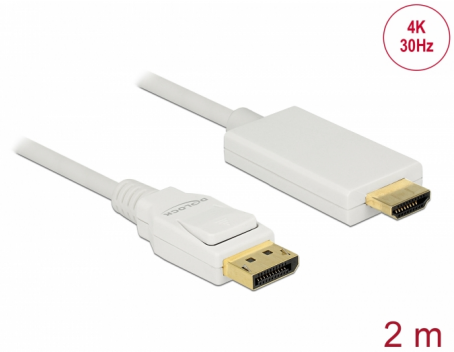

Delock Καλώδιο DisplayPort 1.2 αρσενικό > High Speed HDMI-A αρσενικό Παθητικός 4K 30 Hz 2 m λευκό

Περιγραφή

Αυτό το καλώδιο από τη Delock επιτρέπει τη σύνδεση μεταξύ συσκευών, π.χ. μιας οθόνης με υποδοχή HDMI σε μια διεπαφή DisplayPort.

Αρ. προϊόντος 83818

EAN: 4043619838189

Χώρα προέλευσης: China

Συσκευασία: Retail Box

Προδιαγραφές

- Συνδετήρας:
 - 1 x DisplayPort 20 ακίδων, θηλυκή >
 - 1 x High Speed HDMI-A 19 ακίδων, θηλυκή
- Chipset: Parade PS8402A
- Προδιαγραφή DisplayPort 1.2a και High Speed HDMI
- Παθητικό καλώδιο (level shifter) κατάλληλος μόνο για κάρτες γραφικών με έξοδο DP++
- Κατεύθυνση σήματος: εισόδου DisplayPort > έξοδος HDMI
- Μετρητής καλωδίου: 30 AWG
- Διάμετρος καλωδίου: περίπου 6 mm
- Καλωδίωση συστραμμένου ζεύγους
- Αγωγός χαλκού
- Επιχρυσωμένο βύσμα
- Τριπλά θωρακισμένο καλώδιο
- Μεταφορά ηχητικών σημάτων και σημάτων βίντεο
- Ρυθμός μεταφοράς δεδομένων της τάξης των 10,2 Gb/s
- Ανάλυση έως και 3840 x 2160 @ 30 Hz (ανάλογα με το σύστημα και το συνδεδεμένο υλικό)
- Χρώμα: λευκό

Interface

Συνδετήρας 1:	1 x DisplayPort αρσενικό
Συνδετήρας 2:	1 x HDMI-A αρσενικό

Technical characteristics

Chipset:	Parade PS8402A
Ρυθμός μεταφοράς δεδομένων:	10,2 Gb/s
Maximum screen resolution:	3840 x 2160 @ 30 Hz

Physical characteristics

Τελείωμα συνδέσμου:	επιχρυσωμένη
Τελείωμα ακίδας:	επιχρυσωμένη
Conductor material:	χαλκός
Conductor gauge:	30 AWG
Shielding:	triple
Μήκος:	2 m
Χρώμα:	λευκό