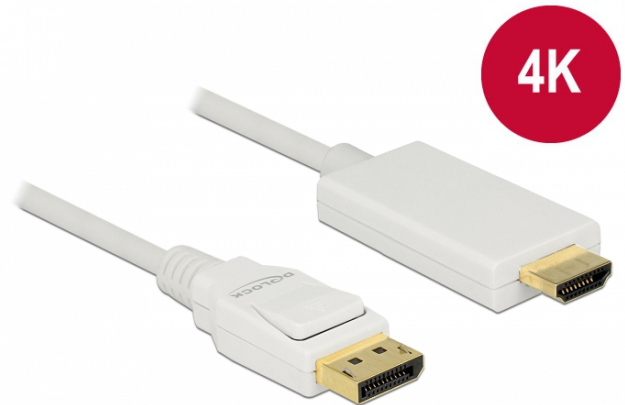

Câble DisplayPort 1.2 mâle > High Speed HDMI-A mâle passif 4K 30 Hz 2 m blanc

Description

Ce câble Delock permet la connexion entre des périphériques, tels qu'un moniteur, avec un connecteur HDMI vers une interface DisplayPort.

ca. 2 m

Spécifications techniques

- Connecteurs :
1 x DisplayPort mâle 20 broches >
1 x High Speed HDMI-A mâle 19 broches
- Chipset : Parade PS8402A
- Spécification DisplayPort 1.2a et High Speed HDMI
- Câble passif (level shifter), uniquement adapté aux cartes graphiques avec sortie DP++
- Sens du signal : Entrée DisplayPort > Sortie HDMI
- Jauge de câble : 30 AWG
- Diamètre du câble : env. 6 mm
- Câblage à paire torsadée
- Conducteur en cuivre
- Connecteur plaqué or
- Câble à triple blindage
- Transfert de signaux audio et vidéo
- Débit de données jusqu'à 10,2 Go/s
- Résolution jusqu'à 3840 x 2160 @ 30 Hz (selon le système et le matériel connecté)
- Couleur : blanc
- Longueur, cordon incl. : env. 2 m

Configuration système requise

- Un port DisplayPort DP++ femelle libre

Contenu de l'emballage

- Câble DisplayPort vers HDMI

N° produit 83818

EAN: 4043619838189

Pays d'origine: China

Emballage: Sac polyvalent à fermeture éclair

Image

General	
Spécifications techniques:	DisplayPort 1.2a High Speed HDMI
Interface	
Connecteur 1:	1 x DisplayPort mâle
Connecteur 2:	1 x HDMI-A mâle
Technical characteristics	
Chipset:	Parade PS8402A
Débit de données:	10,2 Gb/s
Maximum screen resolution:	3840 x 2160 @ 30 Hz
Physical characteristics	
Diamètre du câble:	6 mm
Finition du connecteur:	plaquées or
Finition des broches:	plaquées or
Conductor material:	copper
Conductor gauge:	30 AWG
Shielding:	triple
Longueur:	2 m
Couleur:	blanc