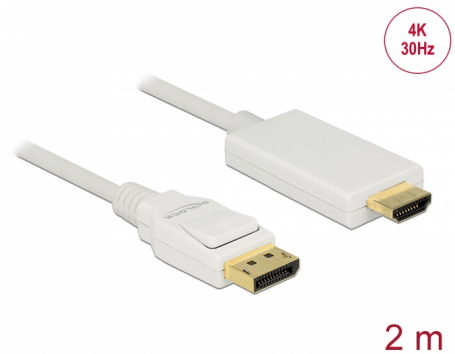

# Delock Câble DisplayPort 1.2 mâle > High Speed HDMI-A mâle passif 4K 30 Hz 2 m blanc

## Description

Ce câble Delock permet la connexion entre des périphériques, tels qu'un moniteur, avec un connecteur HDMI vers une interface DisplayPort.

2 m

**N° produit 83818**

EAN: 4043619838189

Pays d'origine: China

## Spécifications techniques

- Connecteurs :
  - 1 x DisplayPort mâle 20 broches >
  - 1 x High Speed HDMI-A mâle 19 broches
- Chipset : Parade PS8402A
- Spécification DisplayPort 1.2a et High Speed HDMI
- Câble passif (level shifter), uniquement adapté aux cartes graphiques avec sortie DP++
- Sens du signal : Entrée DisplayPort > Sortie HDMI
- Jauge de câble : 30 AWG
- Diamètre du câble : env. 6 mm
- Câblage à paire torsadée
- Conducteur en cuivre
- Connecteur plaqué or
- Câble à triple blindage
- Transfert de signaux audio et vidéo
- Débit de données jusqu'à 10,2 Go/s
- Résolution jusqu'à 3840 x 2160 @ 30 Hz (selon le système et le matériel connecté)
- Couleur : blanc
- Longueur, cordon incl. : env. 2 m