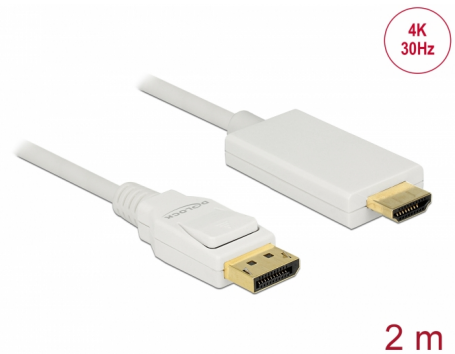

Delock Câble DisplayPort 1.2 mâle > High Speed HDMI-A mâle passif 4K 30 Hz 2 m blanc

Description

Ce câble Delock permet la connexion entre des périphériques, tels qu'un moniteur, avec un connecteur HDMI vers une interface DisplayPort.

2 m

N° produit 83818

EAN: 4043619838189

Pays d'origine: China

Emballage: Retail Box

Détails techniques

- Connecteurs :
 - 1 x DisplayPort mâle 20 broches >
 - 1 x High Speed HDMI-A mâle 19 broches
- Chipset : Parade PS8402A
- Spécification DisplayPort 1.2a et High Speed HDMI
- Câble passif (level shifter), uniquement adapté aux cartes graphiques avec sortie DP++
- Sens du signal : Entrée DisplayPort > Sortie HDMI
- Jauge de câble : 30 AWG
- Diamètre du câble : env. 6 mm
- Câblage à paire torsadée
- Conducteur en cuivre
- Connecteur plaqué or
- Câble à triple blindage
- Transfert de signaux audio et vidéo
- Débit de données jusqu'à 10,2 Go/s
- Résolution jusqu'à 3840 x 2160 @ 30 Hz (selon le système et le matériel connecté)
- Couleur : blanc
- Longueur, cordon incl. : env. 2 m

Interface

Connecteur 1:	1 x DisplayPort mâle
Connecteur 2:	1 x HDMI-A mâle

Technical characteristics

Chipset:	Parade PS8402A
Débit de données:	10,2 Gb/s
Maximum screen resolution:	3840 x 2160 @ 30 Hz

Physical characteristics

Finition du connecteur:	plaquées or
Finition des broches:	plaquées or
Conductor material:	cuivre
Conductor gauge:	30 AWG
Shielding:	triple
Longueur:	2 m
Couleur:	blanc