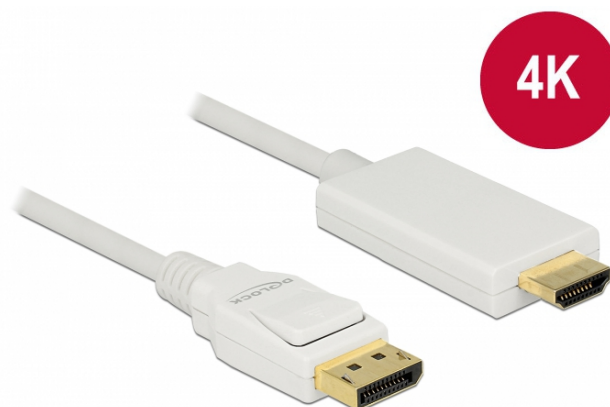

Kabel DisplayPort 1.2 samec > High Speed HDMI-A samec pasivní 4K 30 Hz 2 m bílý

Popis

Tento kabel od Delocku umožňuje připojení mezi zařízeními, např. monitor s HDMI konektorem k rozhraní DisplayPort.

ca. 2 m

Specifikace

- Konektor:
 - 1 x DisplayPort 20 pinový samec >
 - 1 x High Speed HDMI-A 19 pin samec
- Chipset: Parade PS8402A
- DisplayPort 1.2a specifikace a High Speed HDMI
- Pasivní kabel (level shifter), vhodný pouze pro grafické karty s výstupem DP++
- Směr signálu: DisplayPort vstup > HDMI výstup
- Průřez kabelu: 30 AWG
- Průměr kabelu: cca. 6 mm
- Kabel – kroucená dvoulinka
- Měděné vodiče
- Pozlacené konektory
- Trojitě stíněný kabel
- Přenos audio a video signálu
- Rychlost přenosu dat až 10,2 Gb/s
- Rozlišení až 3840 x 2160 @ 30 Hz (v závislosti na systému a připojeném hardware)
- Barva: bílá
- Délka včetně konektorů cca. 2 m

Systémové požadavky

- Volný port DisplayPort DP++ samice

Obsah balení

- Kabel DisplayPort na HDMI

Číslo produktu 83818

EAN: 4043619838189

Země původu: China

Balení: Plastová taška se zipem

Příslušenství

General	
Specifikace:	DisplayPort 1.2a High Speed HDMI
Interface	
Konektor 1:	1 x DisplayPort samec
Konektor 2:	1 x HDMI-A samec
Technical characteristics	
Chipsetem:	Parade PS8402A
Rychlost přenosu dat:	10,2 Gb/s
Maximum screen resolution:	3840 x 2160 @ 30 Hz
Physical characteristics	
Průměr kabelu:	6 mm
Konektor s povrchovou úpravou:	pozlacen
Pin s povrchovou úpravou:	pozlacen
Conductor material:	copper
Conductor gauge:	30 AWG
Shielding:	trojité
Délka:	2 m
Barva:	bílá