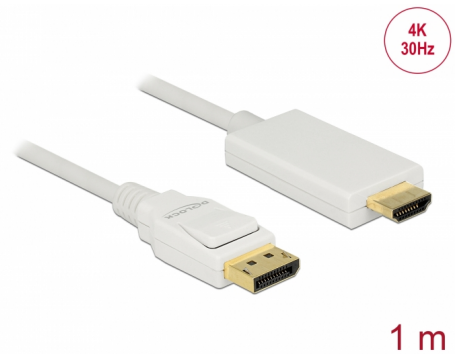

# Delock DisplayPort 1.2-kabel hane > High Speed HDMI-A hane passiv 4K 30 Hz 1 m vit

## Beskrivning

Denna kabel från Delock möjliggör anslutning mellan enheter, t.ex. en bildskärm med HDMI-kotnakt till ett DisplayPort-gränssnitt.

1 m

**Artikelnummer 83817**

EAN: 4043619838172

Ursprungsland: China

## Specifikationer

- Anslutning:
  - 1 x DisplayPort 20-stift, hane >
  - 1 x High Speed HDMI-A 19-stift, hane
- Kringkretsar: Parade PS8402A
- DisplayPort 1.2a och High Speed HDMI specifikationer
- Passiv kabel (level shifter), endast lämplig för grafikkort med DP++ utmatning
- Signalriktning: DisplayPort-ingång > HDMI-utgång
- Sladdstorlek: 30 AWG
- Kabeldiameter: ca. 6 mm
- Tvinnad parkabel
- Kopparledare
- Guldpläterade kontakter
- Trippelskärmad kabel
- Överför ljud- och videosignaler
- Dataöverföringshastighet upp till 10,2 Gb/s
- Upplösning upp till: 3840 x 2160 @ 30 Hz (beroende på systemet och ansluten maskinvara)
- Färg: vit
- Längd inkl. kontakter: ca. 1 m