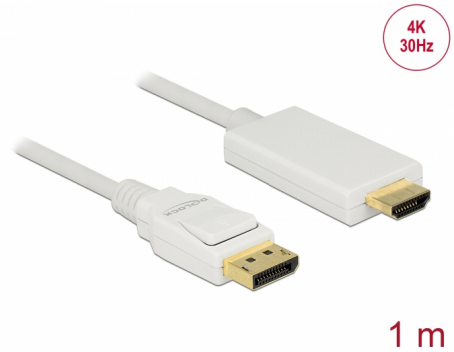

Delock Καλώδιο DisplayPort 1.2 αρσενικό > High Speed HDMI-A αρσενικό Παθητικός 4K 30 Hz 1 m λευκό

Περιγραφή

Αυτό το καλώδιο από τη Delock επιτρέπει τη σύνδεση μεταξύ συσκευών, π.χ. μιας οθόνης με υποδοχή HDMI σε μια διεπαφή DisplayPort.

Αρ. προϊόντος 83817

EAN: 4043619838172

Χώρα προέλευσης: China

Συσκευασία: Retail Box

Προδιαγραφές

- Συνδετήρας:
 - 1 x DisplayPort 20 ακίδων, θηλυκή >
 - 1 x High Speed HDMI-A 19 ακίδων, θηλυκή
- Chipset: Parade PS8402A
- Προδιαγραφή DisplayPort 1.2a και High Speed HDMI
- Παθητικό καλώδιο (level shifter) κατάλληλος μόνο για κάρτες γραφικών με έξοδο DP++
- Κατεύθυνση σήματος: εισόδου DisplayPort > έξοδος HDMI
- Μετρητής καλωδίου: 30 AWG
- Διάμετρος καλωδίου: περίπου 6 mm
- Καλωδίωση συστραμμένου ζεύγους
- Αγωγός χαλκού
- Επιχρυσωμένο βύσμα
- Τριπλά θωρακισμένο καλώδιο
- Μεταφορά ηχητικών σημάτων και σημάτων βίντεο
- Ρυθμός μεταφοράς δεδομένων της τάξης των 10,2 Gb/s
- Ανάλυση έως και 3840 x 2160 @ 30 Hz (ανάλογα με το σύστημα και το συνδεδεμένο υλικό)
- Χρώμα: λευκό

Interface

Συνδετήρας 1:	1 x DisplayPort αρσενικό
Συνδετήρας 2:	1 x HDMI-A αρσενικό

Technical characteristics

Chipset:	Parade PS8402A
Ρυθμός μεταφοράς δεδομένων:	10,2 Gb/s
Maximum screen resolution:	3840 x 2160 @ 30 Hz

Physical characteristics

Τελείωμα συνδέσμου:	επιχρυσωμένη
Τελείωμα ακίδας:	επιχρυσωμένη
Conductor material:	χαλκός
Conductor gauge:	30 AWG
Shielding:	triple
Μήκος:	1 m
Χρώμα:	λευκό