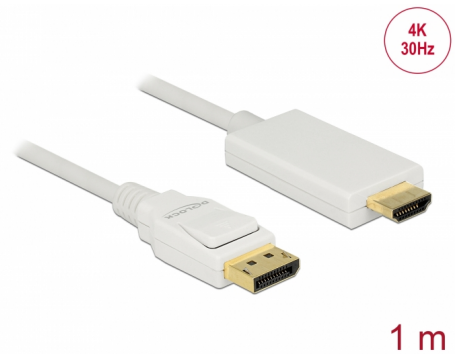

Delock Câble DisplayPort 1.2 mâle > High Speed HDMI-A mâle passif 4K 30 Hz 1 m blanc

Description

Ce câble Delock permet la connexion entre des périphériques, tels qu'un moniteur, avec un connecteur HDMI vers une interface DisplayPort.

1 m

N° produit 83817

EAN: 4043619838172

Pays d'origine: China

Emballage: Retail Box

Détails techniques

- Connecteurs :
 - 1 x DisplayPort mâle 20 broches >
 - 1 x High Speed HDMI-A mâle 19 broches
- Chipset : Parade PS8402A
- Spécification DisplayPort 1.2a et High Speed HDMI
- Câble passif (level shifter), uniquement adapté aux cartes graphiques avec sortie DP++
- Sens du signal : Entrée DisplayPort > Sortie HDMI
- Jauge de câble : 30 AWG
- Diamètre du câble : env. 6 mm
- Câblage à paire torsadée
- Conducteur en cuivre
- Connecteur plaqué or
- Câble à triple blindage
- Transfert de signaux audio et vidéo
- Débit de données jusqu'à 10,2 Go/s
- Résolution jusqu'à 3840 x 2160 @ 30 Hz (selon le système et le matériel connecté)
- Couleur : blanc
- Longueur, cordon incl. : env. 1 m

Interface

Connecteur 1:	1 x DisplayPort mâle
Connecteur 2:	1 x HDMI-A mâle

Technical characteristics

Chipset:	Parade PS8402A
Débit de données:	10,2 Gb/s
Maximum screen resolution:	3840 x 2160 @ 30 Hz

Physical characteristics

Finition du connecteur:	plaquées or
Finition des broches:	plaquées or
Conductor material:	cuivre
Conductor gauge:	30 AWG
Shielding:	triple
Longueur:	1 m
Couleur:	blanc