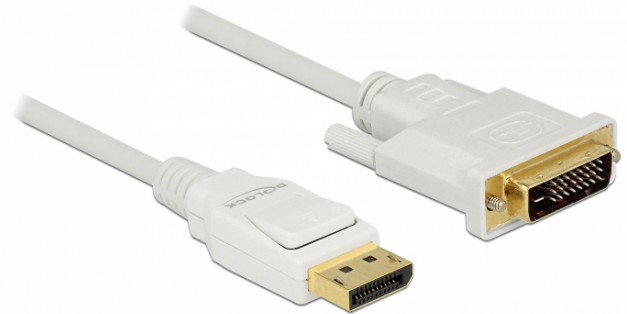

DisplayPort 1.2 kabel muški > DVI 24+1 muški pasivni 4K 30 Hz 3 m bijeli

Opis

Ovaj Delock kabel omogućava vezu između uređaja, npr. monitora s DVI priključkom na DisplayPort sučelje.

ca. 3 m

Tehnički podaci

- Priključak:
 - 1 x DisplayPort muški >
 - 1 x DVI 24+1 muški sa vijcima
- Skup čipova: Parade PS8402A
- DVI-D (Dual Link), VGA nije spojen
- Podaci za DisplayPort 1.2a
- Pasivni kabel (level shifter) prikladan samo za grafičke kartice s DP++ izlazom
- Detekcija signala: DisplayPort ulaz > DVI izlaz
- Presjek kabela: 30 AWG
- Promjer kabela: oko 6 mm
- Upleteni kabel
- Bakreni vodič
- Pozlaćeni kontakti
- Kabel s trostrukim zaštitnim oklopom
- Brzina prijenosa podataka do 10,2 Gb/s
- Razlučivost 3840 x 2160 @ 30 Hz (ovisno o sustavu i spojenom hardveru)
- Boja: bijela
- Duljina bez konektora: oko. 3 m

Preduvjeti sustava

- Jedan slobodan DisplayPort DP++ ženski

Sadržaj pakiranja

- DisplayPort na DVI kabel

Predmet br. 83815

EAN: 4043619838158

Zemlja podrijetla: China

Pakiranje: Plastična vrećica sa zip zatvaračem

General	
Tehnički podaci:	DisplayPort 1.2a
Interface	
Priključak 1:	1 x DisplayPort muški
Priključak 2:	1 x DVI 24+1 male with screws
Technical characteristics	
Skup čipova:	Parade PS8402A
Brzina prijenosa podataka:	10,2 Gb/s
Maximum screen resolution:	3840 x 2160 @ 30 Hz
Physical characteristics	
Promjer kabela:	6 mm
Površinska zaštite konektora:	pozlaćeni
Površinska zaštita kontakata:	pozlaćeni
Conductor material:	copper
Conductor gauge:	AWG 30
Shielding:	triple
Duljina:	3 m
Boja:	bijela