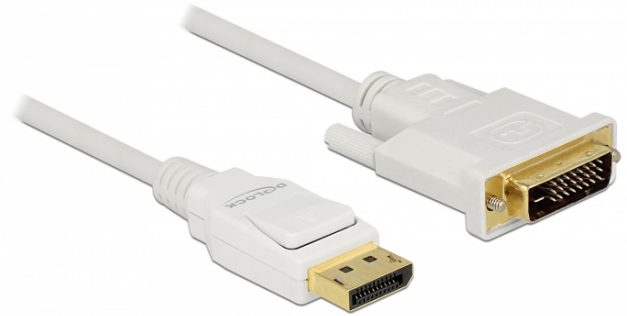

# Delock Kábel DisplayPort 1.2 dugó > DVI 24+1 dugó passzív 4K 30 Hz 1 m fehér

## Leírás

Ezzel a Delock kábellel különböző eszközöket, például DVI-csatlakozóval ellátott monitort csatlakoztathat egy DisplayPort-csatolóhoz.

ca. 1 m

## Műszaki adatok

- Csatlakozó:
  - 1 x DisplayPort dugó >
  - 1 x DVI 24+1 dugó csavarokkal
- Lapkakészlet: Parade PS8402A
- DVI-D (Dual Link), VGA nincs vezetékhez
- DisplayPort 1.2a specifikáció
- Passzív kábel (level shifter), csak DP++ kimenettel rendelkező videokártyához
- Jelírány: DisplayPort bemenet > DVI-kimenet
- Kábel vastagsága: 30 AWG
- Kábelátmérő: kb. 6 mm
- Csavart páros kábel
- Rézvezető
- Arany bevonatú érintkezők
- Háromszorosan árnyékolt kábel
- Akár 10,2 Gb/s sebességű adatátvitel
- Felbontás: max. 3840 x 2160 @ 60 Hz (a rendszertől és csatlakoztatott hardvertől függően)
- Szín: fehér
- Hosszúság csatlakozó nélkül: kb. 1 m

## Képek

General	
Műszaki adatok:	DisplayPort 1.2a
Interface	
Csatlakozó 1:	1 x DisplayPort 20 érintkezős dugó
Csatlakozó 2:	1 x DVI 24+1 male with screws
Technical characteristics	
Lapkakészlet:	Parade PS8402A
Sebességű adatátvitel:	3,96 Gb/s
Maximum screen resolution:	1920 x 1080 @ 60 Hz
Physical characteristics	
Kábelátmérő:	6 mm
Csatlakozó bevonata:	aranyozott
Tű bevonata:	aranyozott
Conductor material:	copper
Conductor gauge:	30 AWG
Shielding:	triple
Hosszúság:	1 m
Szín:	fehér