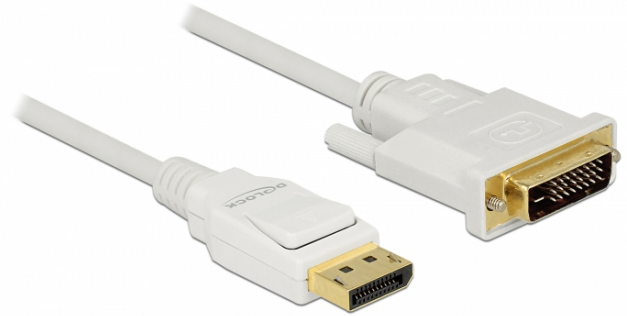

# Delock DisplayPort 1.2-kabel hane > DVI 24+1 hane passiv 4K 30 Hz 1 m vit

## Beskrivning

Denna kabel från Delock möjliggör anslutning mellan enheter, t.ex. en bildskärm med DVI-kotnakt till ett DisplayPort-gränssnitt.

ca. 1 m

## Specifikationer

- Anslutning:  
1 x DisplayPort hane >  
1 x DVI 24+1 hane med skruvar
- Kringkretsar: Parade PS8402A
- DVI-D (Dual Link), VGA, ej kabelansluten
- DisplayPort 1.2a specifikation
- Passiv kabel (level shifter), endast lämplig för grafikkort med DP++ utmatning
- Signalriktning: DisplayPort-ingång > DVI-utgång
- Sladdstorlek: 30 AWG
- Kabeldiameter: ca. 6 mm
- Tvinnad parkabel
- Kopparledare
- Guldpläterade kontakter
- Trippelskärmad kabel
- Dataöverföringshastighet upp till 10,2 Gb/s
- Upplösning upp till: 3840 x 2160 @ 60 Hz (beroende på systemet och ansluten maskinvara)
- Färg: vit
- Längd utan kontakter: ca. 1 m

## Bilder

General	
Specifikationer:	DisplayPort 1.2a
Interface	
Kontakt 1:	1 x DisplayPort 20-stift, hane
Kontakt 2:	1 x DVI 24+1 male with screws
Technical characteristics	
Kringkretsar:	Parade PS8402A
Dataöverföringshastighet:	3,96 Gb/s
Maximum screen resolution:	1920 x 1080 @ 60 Hz
Physical characteristics	
Kabeldiameter:	6 mm
Kontakt slutförd:	guldpläterade
Stift slutförda:	guldpläterade
Conductor material:	copper
Conductor gauge:	30 AWG
Shielding:	triple
Längd:	1 m
Färg:	vit