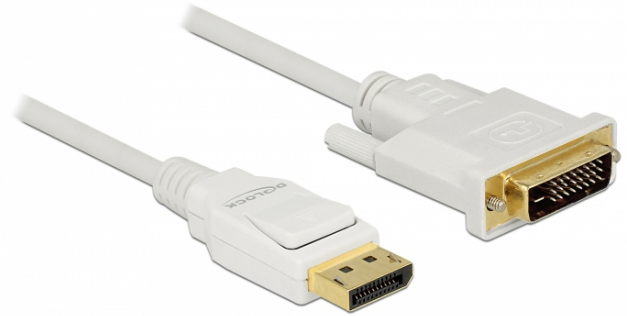

Delock DisplayPort 1.2 kabel muški > DVI 24+1 muški pasivni 4K 30 Hz 1 m bijeli

Opis

Ovaj Delock kabel omogućava vezu između uređaja, npr. monitora s DVI priključkom na DisplayPort sučelje.

ca. 1 m

Tehnički podaci

- Priključak:
 - 1 x DisplayPort muški >
 - 1 x DVI 24+1 muški sa vijcima
- Skup čipova: Parade PS8402A
- DVI-D (Dual Link), VGA nije spojen
- Podaci za DisplayPort 1.2a
- Pasivni kabel (level shifter) prikladan samo za grafičke kartice s DP++ izlazom
- Detekcija signala: DisplayPort ulaz > DVI izlaz
- Presjek kabela: 30 AWG
- Promjer kabela: oko 6 mm
- Upleteni kabel
- Bakreni vodič
- Pozlaćeni kontakti
- Kabel s trostrukim zaštitnim oklopom
- Brzina prijenosa podataka do 10,2 Gb/s
- Razlučivost 3840 x 2160 @ 60 Hz (ovisno o sustavu i spojenom hardveru)
- Boja: bijela
- Duljina bez konektora: oko. 1 m

Preduvjeti sustava

- Jedan slobodan DisplayPort DP++ ženski

Sadržaj pakiranja

- DisplayPort na DVI kabel

Predmet br. 83813

EAN: 4043619838134

Zemlja podrijetla: China

Pakiranje: Poly bag

Slike

General	
Specification:	DisplayPort 1.2a
Interface	
Connettore 1:	1 x DisplayPort a 20 pin maschio
Connettore 2:	1 x DVI 24+1 male with screws
Technical characteristics	
Chipset:	Parade PS8402A
Data transfer rate:	3,96 Gb/s
Maximum screen resolution:	1920 x 1080 @ 60 Hz
Physical characteristics	
Cable diameter:	6 mm
Connector finishing:	gold-plated
Pin finishing:	gold-plated
Conductor material:	copper
Conductor gauge:	30 AWG
Shielding:	triple
Lunghezza:	1 m
Colour:	bianco