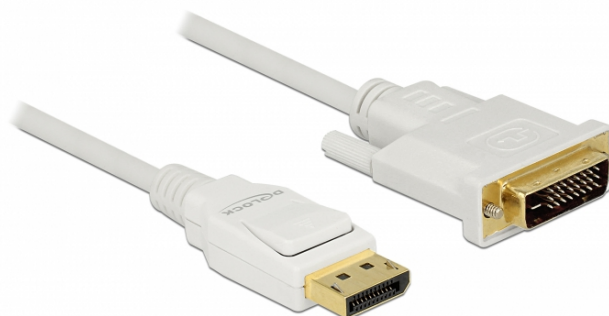

Delock Cavo DisplayPort 1.2 maschio > DVI 24+1 maschio passivo 4K 30 Hz 1 m bianco

Descrizione

Questo cavo Delock consente il collegamento tra dispositivi, tra cui monitor, con connettore DVI ad un'interfaccia DisplayPort.

ca. 1 m

Specifiche

- Connettori:
1 x DisplayPort maschio >
1 x DVI 24+1 maschio con viti
- Chipset: Parade PS8402A
- DVI-D (Dual Link), VGA non collegato
- DisplayPort 1.2a specifica
- Cavo passivo (level shifter), adatto solo per schede grafiche con uscita DP++
- Direzione segnale: Ingresso DisplayPort > uscita DVI
- Sezione dei cavi: 30 AWG
- Diametro cavo: ca. 6 mm
- Cavo a doppino incrociato
- Conduttore in rame
- Contatti dorati
- Cavo a schermatura tripla
- Velocità di trasferimento dati fino a 10,2 Gb/s
- Risoluzione fino a 3840 x 2160 @ 60 Hz
(a seconda del sistema e dell'hardware collegato)
- Colore: bianco
- Lunghezza senza connettori: ca. 1 m

Requisiti di sistema

- Un porta DisplayPort DP++ femmina disponibile

Contenuto della confezione

- Cavo da DisplayPort a DVI

Articolo n. 83813

EAN: 4043619838134

Paese di origine: China

Pacchetto: Poly bag

Immagini

General	
Προδιαγραφές:	DisplayPort 1.2a
Interface	
Συνδετήρας 1:	1 x DisplayPort 20 ακίδων, θηλυκή
Συνδετήρας 2:	1 x DVI 24+1 male with screws
Technical characteristics	
Chipset:	Parade PS8402A
Ρυθμός μεταφοράς δεδομένων:	3,96 Gb/s
Maximum screen resolution:	1920 x 1080 @ 60 Hz
Physical characteristics	
Διάμετρος καλωδίου:	6 mm
Τελείωμα συνδέσμου:	επιχρυσωμένη
Τελείωμα ακίδας:	επιχρυσωμένη
Conductor material:	copper
Conductor gauge:	30 AWG
Shielding:	triple
Μήκος:	1 m
Χρώμα:	λευκό