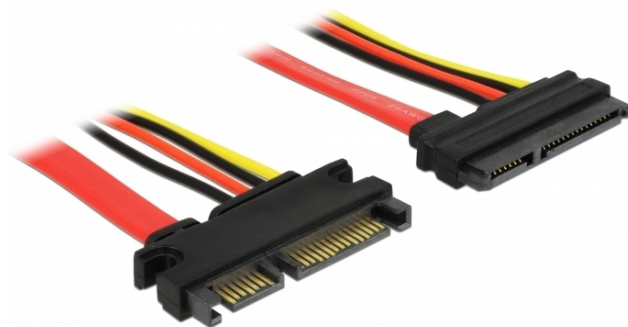

Καλώδιο επέκτασης SATA 6 Gb/s βύσμα 22 ακίδων > υποδοχή SATA 22 ακίδων (5 V + 12 V) 10 cm

Περιγραφή

Αυτό το καλώδιο επέκτασης SATA από την Delock επιτρέπει την επέκταση της διασύνδεσης δεδομένων και τροφοδοσίας SATA και μπορεί να χρησιμοποιηθεί για τη σύνδεση διαφορετικών συσκευών με σύνδεσμο SATA 22 ακίδων.

**10 cm**

Χαρακτηριστικά

- Συνδετήρας:
SATA 6 Gb/s 22 ακίδων, αρσενική (δεδομένα 7 ακίδων + τροφοδοσία 15 ακίδων) > SATA 6 Gb/s 22 ακίδων, θηλυκό (δεδομένα 7 ακίδων + τροφοδοσία 15 ακίδων)
- Έκδοση με 4 σύρματα τροφοδοσίας (κίτρινο = 12 V, μαύρο = GND, κόκκινο = 5 V)
- Ρυθμός μεταφοράς δεδομένων της τάξης των 6 Gb/s
- SATA 1.5 Gb/s και 3 Gb/s συμβατό και με το παλαιότερο
- Μετρητής καλωδίου:
Γραμμή δεδομένων 26 AWG
γραμμή τροφοδοσίας 18 AWG
- Μήκος χωρίς το σύνδεσμο: περίπου 10 cm

Απαιτήσεις συστήματος

- Μια ελεύθερη διεπαφή SATA 22 ακίδων

Περιεχόμενα συσκευασίας

- Καλώδιο SATA

Αρ. προϊόντος 83802

EAN: 4043619838028

Χώρα προέλευσης: China

Συσκευασία: Τσαντάκι με φερμουάρ

Εικόνες

General	
Προδιαγραφές:	SATA 6 Gb/s
Interface	
Συνδετήρας 1:	1 x SATA 6 Gb/s 22 ακίδων, αρσενική
Συνδετήρας 2:	1 x SATA 6 Gb/s 22 ακίδων, θηλυκό
Technical characteristics	
Ρυθμός μεταφοράς δεδομένων:	6 Gb/s
Voltage:	5 V
	12 V
Physical characteristics	
Conductor gauge:	Γραμμή δεδομένων 26 AWG
	γραμμή τροφοδοσίας 18 AWG
Μήκος:	10 cm