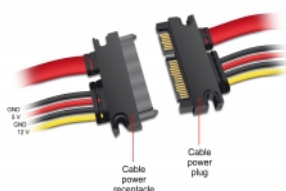

Καλώδιο επέκτασης SATA 6 Gb/s βύσμα 22 ακίδων > υποδοχή SATA 22 ακίδων (5 V + 12 V) 10 cm

Περιγραφή

Αυτό το καλώδιο επέκτασης SATA από την Delock επιτρέπει την επέκταση της διασύνδεσης δεδομένων και τροφοδοσίας SATA και μπορεί να χρησιμοποιηθεί για τη σύνδεση διαφορετικών συσκευών με σύνδεσμο SATA 22 ακίδων.

**10 cm**

Χαρακτηριστικά

- Συνδετήρας:
SATA 6 Gb/s 22 ακίδων, αρσενική (δεδομένα 7 ακίδων + τροφοδοσία 15 ακίδων) > SATA 6 Gb/s 22 ακίδων, θηλυκό (δεδομένα 7 ακίδων + τροφοδοσία 15 ακίδων)
- Έκδοση με 4 σύρματα τροφοδοσίας (κίτρινο = 12 V, μαύρο = GND, κόκκινο = 5 V)
- Ρυθμός μεταφοράς δεδομένων της τάξης των 6 Gb/s
- SATA 1.5 Gb/s και 3 Gb/s συμβατό και με το παλαιότερο
- Μετρητής καλωδίου:
Γραμμή δεδομένων 26 AWG
γραμμή τροφοδοσίας 18 AWG
- Μήκος χωρίς το σύνδεσμο: περίπου 10 cm

Απαιτήσεις συστήματος

- Μια ελεύθερη διεπαφή SATA 22 ακίδων

Περιεχόμενα συσκευασίας

- Καλώδιο SATA

Αρ. προϊόντος 83802

EAN: 4043619838028

Χώρα προέλευσης: China

Συσκευασία: Τσαντάκι με φερμουάρ

Εικόνες

General	
Προδιαγραφές:	SATA 6 Gb/s
Interface	
Συνδετήρας 1:	1 x SATA 6 Gb/s 22 ακίδων, αρσενική
Συνδετήρας 2:	1 x SATA 6 Gb/s 22 ακίδων, θηλυκό
Technical characteristics	
Ρυθμός μεταφοράς δεδομένων:	6 Gb/s
Voltage:	5 V
	12 V
Physical characteristics	
Conductor gauge:	Γραμμή δεδομένων 26 AWG
	γραμμή τροφοδοσίας 18 AWG
Μήκος:	10 cm