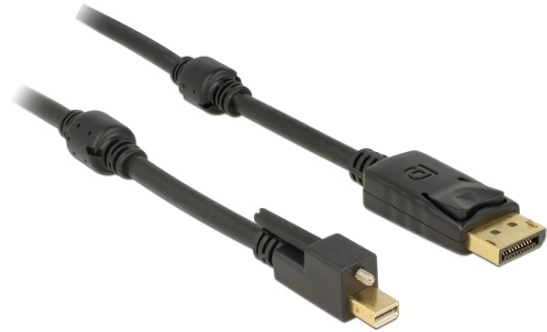

Delock Kabel Mini DisplayPort 1.2 hane med skruv > DisplayPort hane 4K 60 Hz 2 m

Beskrivning

Denna Mini DisplayPort-kabel från Delock kan användas för att ansluta enheter med DisplayPort-gränssnitt, t.ex. skärmar, projektorer eller TV-apparater, till en dator eller laptop. Den trippelskärmade kabeln stödjer en upplösning på upp till Ultra HD (4K vid 60 Hz) och är baklänges kompatibel med Full-HD 1080p.

Mini-DisplayPort-kopplingens skruv säkrar anslutningen och förhindrar oavsiktlig urkoppling av kabeln.

ca. 2 m

Specifikationer

- Anslutning:
1 x mini DisplayPort hane med skruv >
1 x DisplayPort hane
- Inmatning = mini DisplayPort; Utmatning = DisplayPort
- Skruvtyp: #4-40, UNC-gänga, gängklass 3A, amerikansk standardskruv
- DisplayPort 1.2 specifikation
- Pin 20 är inte ansluten
- Sladdstorlek: 32 AWG
- Kabelldiameter: ca. 5,5 mm
- Guldpläterade kontakter
- 2 x ferritkärnor
- Överför ljud- och videosignaler
- Dataöverföringshastighet upp till 21,6 Gb/s
- Upplösning upp till: 3840 x 2160 @ 60 Hz
(beroende på systemet och ansluten maskinvara)
- Färg: svart
- Längd inkl. kontakter: ca. 2 m

Systemkrav

- En ledig mini DisplayPort-port hona

Paketets innehåll

- Mini DisplayPort kabel

Artikelnummer 83722

EAN: 4043619837229

Ursprungsland: China

Paket: • Zippåse