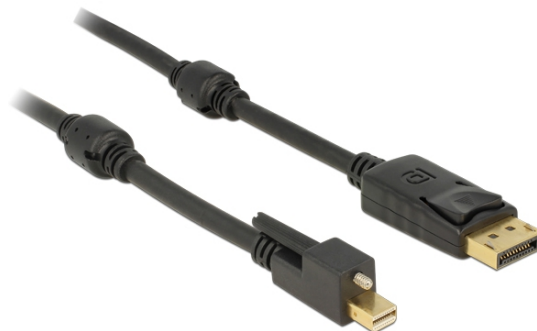

Delock Cablu Mini DisplayPort 1.2 tată cu șurub > DisplayPort tată 4K 60 Hz 2 m

Descriere scurta

Acest cablu Mini DisplayPort de la Delock poate fi utilizat pentru conectarea dispozitivelor cu interfață DisplayPort, de ex. afișaje, proiectoare sau televizoare, pe un PC sau laptop. Cablul triplu ecranat acceptă o rezoluție de până la Ultra HD (4K la 60 Hz) și este retro-compatibil cu Full HD 1080p.

Șurubul conectorului mini DisplayPort asigură conexiunea și previne deconectarea accidentală a cablului.

ca. 2 m

Specification

- Conectori:
 - 1 x mini DisplayPort tată cu șurub >
 - 1 x DisplayPort tată
- Intrare = mini DisplayPort; ieșire = DisplayPort
- Tip șurub: #4-40, tip filetat UNC, clasa filetare 3A, șurub după standard american
- DisplayPort 1.2 specificație
- Pinul 20 nu este conectat
- Grosime cablu: 32 AWG
- Diametru cablu: ca. 5,5 mm
- Contacte placate cu aur
- 2 x miez de ferită
- Transfer al semnalelor audio și video
- Rată de transfer a datelor de până la 21,6 Gb/s
- Rezoluție de până la 3840 x 2160 @ 60 Hz (în funcție de sistem și de componentele hardware conectate)
- Culoare: negru
- Lungimea incl. conectori: aprox. 2 m

Cerinte de sistem

- Un port mini DisplayPort mamă disponibil

Pachetul contine

- Cablu Mini DisplayPort

Nr. 83722

EAN: 4043619837229

Țara de origine: China

Pachet: • Pungă din plastic cu închidere tip fermoar