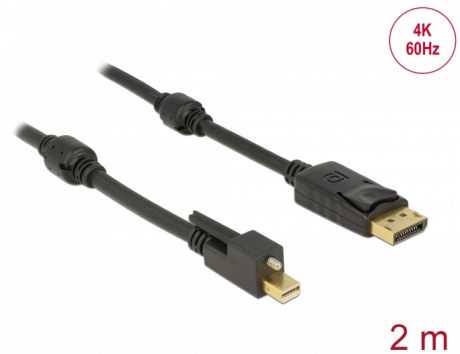

# Delock Καλώδιο Mini DisplayPort 1.2 αρσενικό με βίδα > DisplayPort αρσενικό 4K 60 Hz 2 m

## Περιγραφή

Αυτό το καλώδιο Mini DisplayPort της Delock μπορεί να χρησιμοποιηθεί για τη σύνδεση συσκευών μέσω διεπαφής DisplayPort, π.χ. οθόνες, προτζέκτορες ή τηλεοράσεις, PC ή laptop. Το τριπλά καλυμμένο καλώδιο υποστηρίζει ανάλυση έως και Ultra HD (4K στα 60 Hz) και είναι προς τα κάτω συμβατό με Full-HD 1080p.

Η βίδα του συνδέσμου της mini DisplayPort ασφαλίζει τη σύνδεση και αποτρέπει την τυχαία αποσύνδεση του καλωδίου.

## Προδιαγραφές

- Συνδετήρας:
  - 1 x mini DisplayPort, αρσενικό με βίδα >
  - 1 x DisplayPort, θηλυκή
- Είσοδος = mini DisplayPort; Έξοδος = DisplayPort
- Τύπος βίδας: #4-40, με σπειρώμα UNC, σπειρώμα κλάσης 3A, American Standard Screw (Βίδα American Standard)
- Προδιαγραφές DisplayPort 1.2
- Η ακίδα 20 δεν είναι συνδεδεμένη
- Μετρητής καλωδίου: 32 AWG
- Διάμετρος καλωδίου: περίπου 5,5 mm
- Επιχρυσωμένες επαφές
- 2 x πόλοι από φερρίτη
- Μεταφορά ηχητικών σημάτων και σημάτων βίντεο
- Ρυθμός μεταφοράς δεδομένων της τάξης των 21,6 Gb/s
- Ανάλυση έως και 3840 x 2160 @ 60 Hz (ανάλογα με το σύστημα και το συνδεδεμένο υλικό)
- Χρώμα: μαύρο
- Μήκος συμπεριλ. συνδέσμου: περ. 2 m