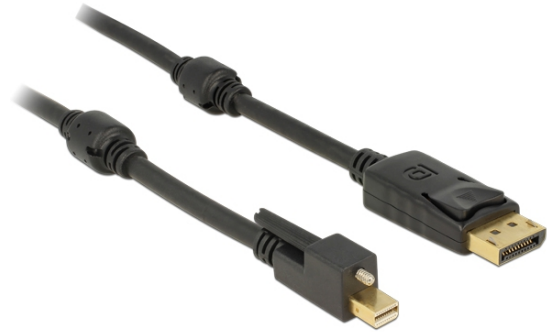

## Delock Καλώδιο Mini DisplayPort 1.2 αρσενικό με βίδα > DisplayPort αρσενικό 4K 60 Hz 2 m

### Περιγραφή

Αυτό το καλώδιο Mini DisplayPort της Delock μπορεί να χρησιμοποιηθεί για τη σύνδεση συσκευών μέσω διεπαφής DisplayPort, π.χ. οθόνες, προτζέκτορες ή τηλεοράσεις, PC ή laptop. Το τριπλά καλυμμένο καλώδιο υποστηρίζει ανάλυση έως και Ultra HD (4K στα 60 Hz) και είναι προς τα κάτω συμβατό με Full-HD 1080p.

Η βίδα του συνδέσμου της mini DisplayPort ασφαλίζει τη σύνδεση και αποτρέπει την τυχαία αποσύνδεση του καλωδίου.

ca. 2 m

### Χαρακτηριστικά

- Συνδετήρας:  
1 x mini DisplayPort, αρσενικό με βίδα >  
1 x DisplayPort, θηλυκή
- Είσοδος = mini DisplayPort; Έξοδος = DisplayPort
- Τύπος βίδας: #4-40, με σπείρωμα UNC, σπείρωμα κλάσης 3A, American Standard Screw (Βίδα American Standard)
- Προδιαγραφές DisplayPort 1.2
- Η ακίδα 20 δεν είναι συνδεδεμένη
- Μετρητής καλωδίου: 32 AWG
- Διάμετρος καλωδίου: περίπου 5,5 mm
- Επιχρυσωμένες επαφές
- 2 x πόλοι από φερρίτη
- Μεταφορά ηχητικών σημάτων και σημάτων βίντεο
- Ρυθμός μεταφοράς δεδομένων της τάξης των 21,6 Gb/s
- Ανάλυση έως και 3840 x 2160 @ 60 Hz (ανάλογα με το σύστημα και το συνδεδεμένο υλικό)
- Χρώμα: μαύρο
- Μήκος συμπεριλ. συνδέσμου: περ. 2 m