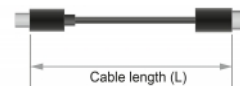

- Długość ze złączami (L): ok. 2 m

Wymagania systemowe

- Android 6.0 lub nowszy
- Chrome OS
- Mac OS 10.12 lub nowszy
- Windows 7/7-64/8.1/8.1-64/10/10-64
- Windows 10 Mobile
- Urządzenie z wolnym portem USB Type-C™ oraz trybem alternatywnym DisplayPort, bądź z wolnym złączem Thunderbolt™ 3

Zawartość opakowania

- Kabel USB-C™ do DisplayPort

Zdjęcia

General

Funkcja :	Plug & Play
Cable finishing:	Skrećką nylonową
Specyfikacja :	DisplayPort 1.2 HDCP 1.4
Supported operating system:	Android 6.0 lub nowszy Chrome OS Mac OS 10.12 lub nowszy Windows 10 32-bit Windows 10 64-bit Windows 10 Mobile Windows 7 32-Bit Windows 7 64-Bit Windows 8.1 32-Bit Windows 8.1 64-Bit

Materiał obudowy:	metal
Wykończenie pinów:	pozlacane
Przewody:	koncentryczny
Długość:	2 m
Kolor:	czarny