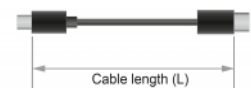

- Długość ze złączami (L): ok. 2 m

Wymagania systemowe

- Android 6.0 lub nowszy
- Chrome OS
- Mac OS 10.12 lub nowszy
- Windows 7/7-64/8.1/8.1-64/10/10-64
- Windows 10 Mobile
- Urządzenie z wolnym portem USB Type-C™ oraz trybem alternatywnym DisplayPort, bądź z wolnym złączem Thunderbolt™ 3

Zawartość opakowania

- Kabel USB-C™ do DisplayPort

Zdjęcia

General

| | |
|-----------------------------|---|
| Funkcja : | Plug & Play |
| Cable finishing: | Skrećką nylonową |
| Specyfikacja : | DisplayPort 1.2 HDCP 1.4 |
| Supported operating system: | Android 6.0 lub nowszy Chrome OS Mac OS 10.12 lub nowszy Windows 10 32-bit Windows 10 64-bit Windows 10 Mobile Windows 7 32-Bit Windows 7 64-Bit Windows 8.1 32-Bit Windows 8.1 64-Bit |