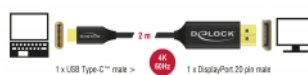

Numer artykułu 83710

EAN: 4043619837106

Kraj pochodzenia: China

Opakowanie: Retail Box

Specyfikacja

- Złącze:
 - 1 x USB Type-C™ męski >
 - 1 x 20-pinowy DisplayPort męski
- Chipset: Atmel
- Specyfikacja DisplayPort 1.2
- Kierunek transmisji sygnału: wejście USB Type-C™ > wyjście DisplayPort
- Typ kabla: koncentryczny
- Średnica kabla: ok. 3,7 mm
- Metalowa obudowa
- Połączane styki
- Ze skrętką nylonową
- Rozdzielczość do 3840 x 2160 @ 60 Hz (w zależności od systemu i podłączonych urządzeń)
- Transfer sygnałów audio i video
- Obsługuje wyświetlanie 3D
- Obsługa HDCP 1.4
- USB Bus power
- Plug & Play
- Kolor: czarny

- Długość ze złączami (L): ok. 2 m

Wymagania systemowe

- Android 6.0 lub nowszy
- Chrome OS
- Mac OS 10.12 lub nowszy
- Windows 7/7-64/8.1/8.1-64/10/10-64
- Windows 10 Mobile
- Urządzenie z wolnym portem USB Type-C™ oraz trybem alternatywnym DisplayPort, bądź z wolnym złączem Thunderbolt™ 3

Zawartość opakowania

- Kabel USB-C™ do DisplayPort

Zdjęcia

General

Funkcja :	Plug & Play
Cable finishing:	Skrećką nylonową
Specyfikacja :	DisplayPort 1.2 HDCP 1.4
Supported operating system:	Android 6.0 lub nowszy Chrome OS Mac OS 10.12 lub nowszy Windows 10 32-bit Windows 10 64-bit Windows 10 Mobile Windows 7 32-Bit Windows 7 64-Bit Windows 8.1 32-Bit Windows 8.1 64-Bit

Interface

Wyjście:	1 x DisplayPort męski
Wejście:	1 x USB Type-C™ męski

Technical characteristics

Chipset:	Atmel
Maximum screen resolution:	3840 x 2160 @ 60 Hz
Signal transmission:	wideo audio

Physical characteristics