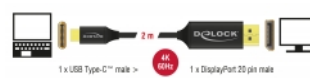

- Lunghezza con connettori (L): ca. 2 m

Requisiti di sistema

- Android 6.0 o superiore
- Chrome OS
- Mac OS 10.12 o superiore
- Windows 7/7-64/8.1/8.1-64/10/10-64
- Windows 10 Mobile
- Dispositivo con una porta USB Type-C™ disponibile e una modalità alternativa DisplayPort o con una porta Thunderbolt™ 3 disponibile

---

Contenuto della confezione

- Cavo da USB-C™ a DisplayPort

Immagini