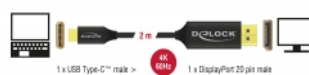

Número de elemento 83710

EAN: 4043619837106

Pais de origen: China

Paquete: Retail Box

Detalles técnicos

- Conectores:
 - 1 x USB Type-C™ macho >
 - 1 x DisplayPort macho de 20 pines
- Conjunto de chips: Atmel
- Especificación DisplayPort 1.2
- Dirección de señal: Entrada USB Type-C™ > Salida DisplayPort
- Tipo de cable: coaxial
- Diámetro del cable: aprox. 3,7 mm
- Carcasa metálica
- Contactos bañados en oro
- Con trenza de nylon
- Resolución máxima 3840 x 2160 @ 60 Hz (depende del sistema y del hardware conectado)
- Transferencia de señales de audio y vídeo
- Admite pantallas 3D
- Compatible con HDCP 1.4
- Alimentación a través del bus USB
- Conectar y listo
- Color: negro

- Longitud incluido conectores (L): aprox. 2 m

Requisitos del sistema

- Android 6.0 o superior
- Chrome OS
- Mac OS 10.12 o superior
- Windows 7/7-64/8.1/8.1-64/10/10-64
- Windows 10 Mobile
- Dispositivo con un puerto USB Type-C™ y modo alternativo DisplayPort o con un puerto Thunderbolt™ 3 disponible

Contenido del paquete

- Cable USB-C™ a DisplayPort

Image

General

Función :	Conectar y listo
Cable finishing:	Trenza de nylon
Especificación técnica:	DisplayPort 1.2 HDCP 1.4
Supported operating system:	Android 6.0 o superior Chrome OS Mac OS 10.12 o superior Windows 10 32-bit Windows 10 64-bit Windows 10 Mobile Windows 7 32-Bit Windows 7 64-Bit Windows 8.1 32-Bit Windows 8.1 64-Bit

Interface

Salida:	1 x DisplayPort macho
Entrada:	1 x USB Type-C™ macho

Technical characteristics

Conjunto de chips:	Atmel
Maximum screen resolution:	3840 x 2160 @ 60 Hz
Signal transmission:	vídeo audio

Physical characteristics