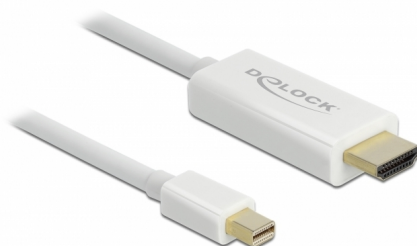

Delock Kabel mini DisplayPort 1.1 samec > HDMI-A samec 2 m

Popis

Tento kabel od Delocku umožňuje připojit zařízení jako např. monitor s HDMI konektorem k rozhraní mini DisplayPort.

2 m

Číslo produktu 83707

EAN: 4043619837076

Země původu: China

Balení: Plastová taška se zipem

Specifikace

- Konektor:
mini DisplayPort 20 pinový samec >
High Speed HDMI-A 19 pin samec
- Chipset: PS8121E
- DisplayPort 1.1a specifikace a High Speed HDMI
- Signál: mini DP > HDMI
- Průřez kabelu: 32 AWG
- Průměr kabelu: cca. 5,5 mm
- Pozlacené konektory
- Přenos audio a video signálu
- Rychlost přenosu dat až 2,25 Gb/s
- Rozlišení až Full-HD 1920 x 1200 / 1080p (závisí na monitoru a vašem systému)
- Barva: bílá
- Délka kabelu cca: 2 m

Systemové požadavky

- Volní rozhraní mini DisplayPort
-

Obsah balení

- Kabel mini DisplayPort na HDMI
-

Příslušenství