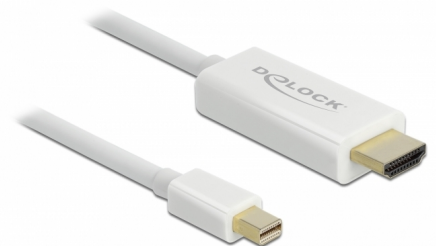

Delock Kabel mini DisplayPort 1.1 męski > HDMI-A męski 1 m

Opis

Ten kabel firmy Delock umożliwia połączenie urządzeń, np. monitora ze złączem HDMI z interfejsem mini DisplayPort.

1 m

Numer artykułu 83706

EAN: 4043619837069

Kraj pochodzenia: China

Opakowanie: Torba na zamek błyskawiczny

Specyfikacja

- Złącze:
 - 20 pinowy mini DisplayPort męski >
 - 19-pinowe męski złącze High Speed HDMI-A
- Chipset: PS8121E
- Specyfikacja DisplayPort 1.1a i High Speed HDMI
- Sygnał: mini DP > HDMI
- Rodzaj kabla: 32 AWG
- Średnica kabla: ok. 5,5 mm
- Połączone złącze
- Transfer sygnałów audio i video
- Szybkość transmisji danych do 2,25 Gb/s
- Rozdzielczość do Full-HD 1920 x 1200 / 1080p (w zależności od monitora i systemu)
- Kolor: biały
- Długość kabla: ok. 1 m

Wymagania systemowe

- Wolny interfejs mini DisplayPort

Zawartość opakowania

- Kabel mini DisplayPort do HDMI

Zdjęcia