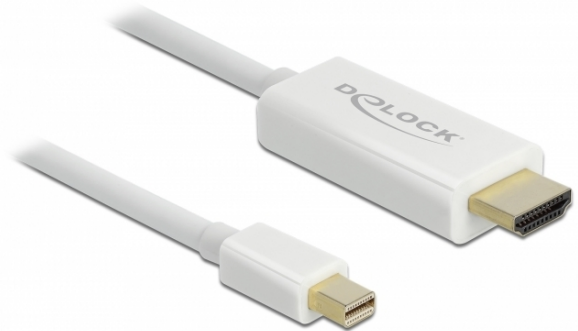

Delock Câble mini DisplayPort 1.1 mâle > HDMI-A mâle 1 m

Description

Ce câble Delock vous permet de connecter des appareils tels qu'un moniteur équipé d'un connecteur HDMI et une interface avec mini DisplayPort.

1 m

Spécifications techniques

- Connecteur :
mini DisplayPort mâle 20 broches >
High Speed HDMI-A mâle 19 broches
- Chipset: PS8121E
- Spécification DisplayPort 1.1a et High Speed HDMI
- Signal: mini DP > HDMI
- Jauge de câble : 32 AWG
- Diamètre du câble : env. 5,5 mm
- Connecteur plaqué or
- Transfert de signaux audio et vidéo
- Débit de données jusqu'à 2,25 Go/s
- Résolution jusqu'à 1920 x 1200 / 1080p Full-HD (depend de votre moniteur et de votre système)
- Couleur : blanc
- Longueur du câble: env. 1 m

Configuration système requise

- Une interface mini DisplayPort libre

Contenu de l'emballage

- Câble mini DisplayPort vers HDMI

N° produit 83706

EAN: 4043619837069

Pays d'origine: China

Emballage: Sac polyvalent à fermeture éclair