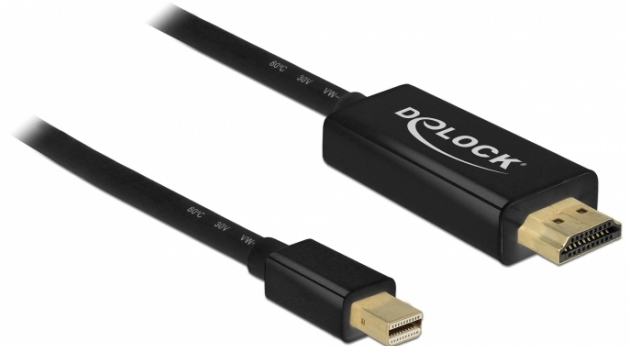

Delock Passiv mini DisplayPort 1.1 till HDMI-kabel 3 m

Beskrivning

Kabeln från Delock kan användas för att ansluta en skärm med en HDMI-anslutning till en PC eller en bärbar dator med mini DisplayPort-gränssnitt.

**3 m**

Specifikationer

- Anslutning:
1 x mini DisplayPort hane >
1 x HDMI-A hane
- Signalriktning: mini DisplayPort-ingång > HDMI-utgång
- Kringkretsar: Parade PS8121E
- DisplayPort 1.1a och High Speed HDMI specifikationer
- Sladdstorlek: 32 AWG
- Kabelldiameter: ca. 5,5 mm
- Guldpläterade kontakter
- Passiv kabel (level shifter), endast lämplig för grafikkort med DP++ utmatning
- Trippelskärmad kabel
- Överför ljud- och videosignaler
- Dataöverföringshastighet upp till 10,2 Gbps
- Upplösning upp till: 1920 x 1200 @ 60 Hz (beroende på systemet och ansluten maskinvara)
- Färg: svart
- Längd inkl. kontakter: ca. 3 m