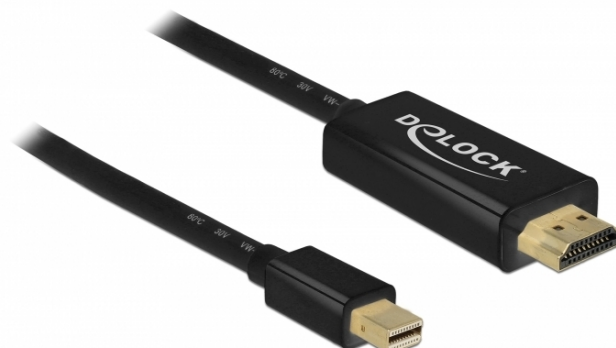

## Delock Cablu pasiv mini DisplayPort 1.1 la HDMI 3 m

### Descriere scurta

Acest cablu de la Delock poate fi folosit pentru a conecta un ecran cu un port HDMI la un PC sau la un laptop cu interfață mini DisplayPort.

3 m

### Specification

- Conectori:  
1 x mini DisplayPort tată >  
1 x HDMI-A tată
- Direcție semnal: intrare mini DisplayPort > ieșire HDMI
- Chipset: Parade PS8121E
- DisplayPort 1.1a și High Speed HDMI specificație
- Grosime cablu: 32 AWG
- Diametru cablu: ca. 5,5 mm
- Contacte placate cu aur
- Cablu pasiv (level shifter), adecvat doar pentru plăci grafice cu ieșire DP++
- Cablu cu ecranare triplă
- Transfer al semnalelor audio și video
- Rată de transfer a datelor de până la 10,2 Gbps
- Rezoluție de până la 1920 x 1200 @ 60 Hz  
(în funcție de sistem și de componentele hardware conectate)
- Culoare: negru
- Lungimea incl. conectori: aprox. 3 m

### Pachetul contine

- Cablu de la mini DisplayPort la HDMI