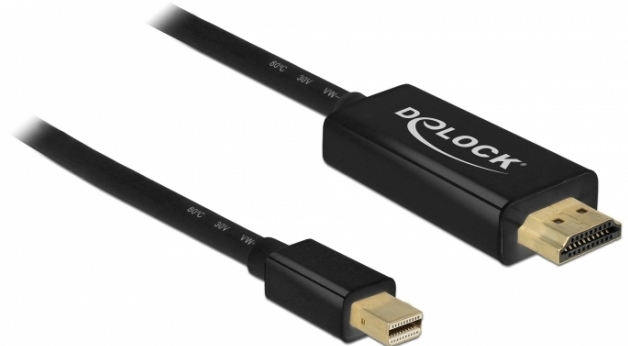

## Delock Pasivan mini DisplayPort 1.1 na HDMI kabel 3 m

### Opis

Ovaj kabel tvrtke Delock može se koristiti za spajanje uređaja s HDMI ulazom na stolno ili prijenosno računalo s mini DisplayPort sučeljem.

**3 m**

### Tehnički podaci

- Priključak:
  - 1 x mini DisplayPort muški >
  - 1 x HDMI-A muški
- Detekcija signala: mini DisplayPort ulaz > HDMI izlaz
- Skup čipova: Parade PS8121E
- DisplayPort 1.1a i High Speed HDMI specifikacija
- Presjek kabela: 32 AWG
- Promjer kabela: oko 5,5 mm
- Pozlaćeni kontakti
- Pasivni kabel (level shifter) prikladan samo za grafičke kartice s DP++ izlazom
- Kabel s trostrukim zaštitnim oklopom
- Prijenos audio i video signala
- Brzina prijenosa podataka do 10,2 Gbps
- Razlučivost 1920 x 1200 @ 60 Hz (ovisno o sustavu i spojenom hardveru)
- Boja: crno
- Duljina zajedno s priključkom: oko 3 m

### Preduvjeti sustava

- Jedan slobodan mini DisplayPort DP++ ženski