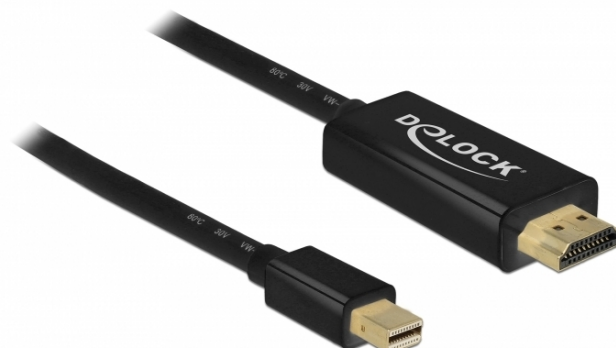

## Delock mini DisplayPort passivo 1.1 a cavo per HDMI da 3 m

Questo cavo Delock può essere utilizzato per collegare un display con una porta HDMI a un PC o computer portatile dotati di interfaccia mini DisplayPort.

### Specifiche

- Connettori:
  - 1 x mini DisplayPort maschio >
  - 1 x HDMI-A maschio
- Direzione segnale: Ingresso mini DisplayPort > uscita HDMI
- Chipset: Parade PS8121E
- DisplayPort 1.1a e High Speed HDMI specifica
- Sezione dei cavi: 32 AWG
- Diametro cavo: ca. 5,5 mm
- Contatti dorati
- Cavo passivo (level shifter), adatto solo per schede grafiche con uscita DP++
- Cavo a schermatura tripla
- Trasferimento di segnali audio e video
- Velocità di trasferimento dati fino a 10,2 Gbps
- Risoluzione fino a 1920 x 1200 @ 60 Hz (a seconda del sistema e dell'hardware collegato)
- Colore: nero
- Lunghezza con connettori: ca. 3 m

### Requisiti di sistema

- Un porta mini DisplayPort DP++ femmina disponibile

### Contenuto della confezione

- Cavo da mini DisplayPort a HDMI