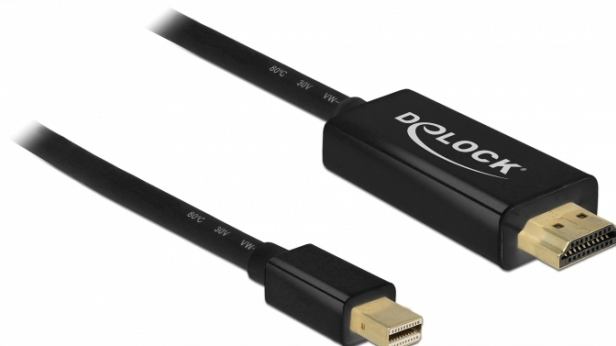

Delock Παθητικό mini DisplayPort 1.1 προς Καλώδιο HDMI 3 μ.

Περιγραφή

Αυτό το καλώδιο της Delock μπορεί να χρησιμοποιηθεί για τη σύνδεση μιας οθόνης με θύρα HDMI σε ένα PC ή ένα laptop με διεπαφή mini DisplayPort.

**3 m**

Χαρακτηριστικά

- Συνδετήρας:
 - 1 x mini DisplayPort αρσενικό >
 - 1 x HDMI-A αρσενικό
- Κατεύθυνση σήματος: εισόδου mini DisplayPort > έξοδος HDMI
- Chipset: Parade PS8121E
- Προδιαγραφή DisplayPort 1.1a και High Speed HDMI
- Μετρητής καλωδίου: 32 AWG
- Διάμετρος καλωδίου: περίπου 5,5 mm
- Επιχρυσωμένες επαφές
- Παθητικό καλώδιο (level shifter) κατάλληλος μόνο για κάρτες γραφικών με έξοδο DP++
- Τριπλά θωρακισμένο καλώδιο
- Μεταφορά ηχητικών σημάτων και σημάτων βίντεο
- Ρυθμός μεταφοράς δεδομένων της τάξης των 10,2 Gbps
- Ανάλυση έως και 1920 x 1200 @ 60 Hz (ανάλογα με το σύστημα και το συνδεδεμένο υλικό)
- Χρώμα: μαύρο
- Μήκος συμπεριλ. συνδέσμου: περ. 3 m

Απαιτήσεις συστήματος

- Μία ελεύθερη θηλυκή θύρα mini DisplayPort DP++

Περιεχόμενα συσκευασίας

- Καλώδιο mini DisplayPort σε HDMI

Αρ. προϊόντος 83700

EAN: 4043619837007

Χώρα προέλευσης: China

Συσκευασία: Retail Box