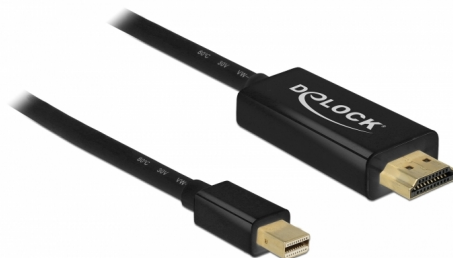

# Delock Câble passif mini DisplayPort 1.1 à HDMI 3 m

## Description

Ce câble de Delock peut être utilisé pour connecter un écran ayant un port HDMI à un PC ou laptop avec une interface mini DisplayPort.

3 m

**N° produit 83700**

EAN: 4043619837007

Pays d'origine: China

## Détails techniques

- Connecteurs :
  - 1 x mini DisplayPort mâle >
  - 1 x HDMI-A mâle
- Sens du signal : Entrée mini DisplayPort > Sortie HDMI
- Chipset : Parade PS8121E
- Spécification DisplayPort 1.1a et High Speed HDMI
- Jauge de câble : 32 AWG
- Diamètre du câble : env. 5,5 mm
- Contacts plaqués or
- Câble passif (level shifter), uniquement adapté aux cartes graphiques avec sortie DP++
- Câble à triple blindage
- Transfert de signaux audio et vidéo
- Débit de données jusqu'à 10,2 Gbps
- Résolution jusqu'à 1920 x 1200 @ 60 Hz  
(selon le système et le matériel connecté)
- Couleur : noir
- Longueur, cordon incl. : env. 3 m